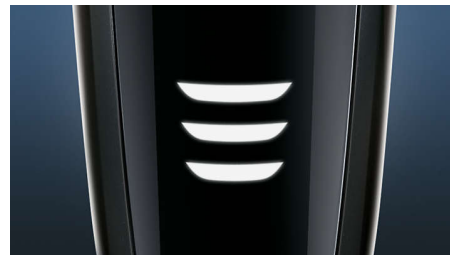

Tondeuse de précision SmartClick

Clipsez notre tondeuse de précision respectueuse de la peau pour parfaire votre style. C'est la solution idéale pour entretenir la moustache et tailler les pattes.

Écran LED à 3 niveaux