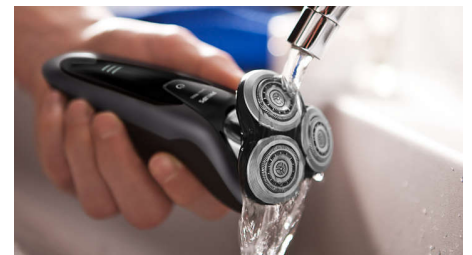

Rasoir entièrement lavable

Il vous suffit d'ouvrir la tête de rasage et de la rincer soigneusement sous l'eau.