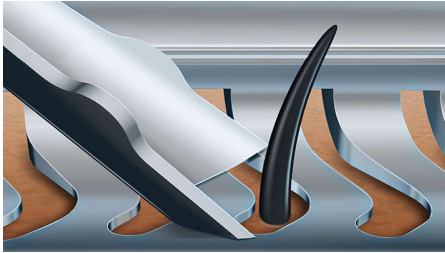

Coupe jusqu'à 20 % de poils en plus* en un seul passage

Le rasoir Series 9000 offre notre meilleur rasage à ce jour. La technologie exclusive ContourDetect est d'une efficacité exceptionnelle sur tous les contours de votre visage, tandis que le système V-Track guide les poils afin de leur donner une position de coupe optimale, pour un rasage de près.

- Obtenez un rasage à sec confortable ou rafraîchissant sur peau humide grâce au système AquaTec

Conçu pour la perfection

- Les lames guident les poils afin de leur donner une position optimale pour un rasage de près
- Les têtes s'inclinent dans 8 directions, pour un résultat impeccable

Obtenez le meilleur de votre rasoir

- Accessoire tondeuse clipsable pour une moustache et des pattes impeccables

Points forts

Lames V-Track Precision

Obtenez un rasage parfait. Les lames V-Track Precision positionnent les poils idéalement pour une coupe optimale, quelle que soit leur longueur, et même s'ils sont couchés. Elles coupent 30 % plus près en moins de passages, pour une peau préservée.

Têtes ContourDetect 8 directions

Suivez les contours de votre visage et de votre cou grâce aux têtes ContourDetect qui s'inclinent dans 8 directions. Vous couperez 20 % de poils en plus à chaque passage, pour un rasage de près confortable.