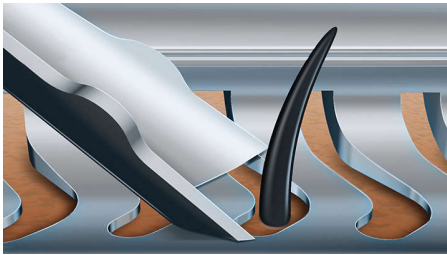

### Conçu pour la perfection

- Les lames guident les poils afin de leur donner une position optimale pour un rasage de près
- Les têtes s'inclinent dans 8 directions, pour un résultat impeccable

### Lames V-Track Precision

Obtenez un rasage parfait. Les lames V-Track Precision positionnent les poils idéalement pour une coupe optimale, quelle que soit leur longueur, et même s'ils sont couchés. Elles coupent 30 % plus près en moins de passages, pour une peau préservée.

### Têtes ContourDetect 8 directions

Suivez les contours de votre visage et de votre cou grâce aux têtes ContourDetect qui s'inclinent dans 8 directions. Vous couperez 20 % de poils en plus à chaque passage, pour un rasage de près confortable.