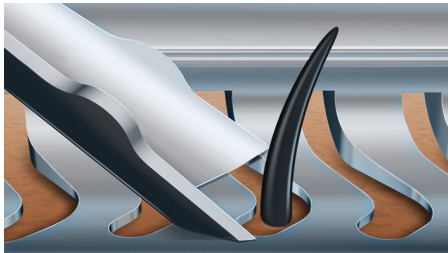

Navrženo pro dokonalost

- Břity dokonale navádí chloupky do pozice pro hladké oholení
- Hlavy se pohybují v 8 různých směrech, aby docílily skvělého výsledku

Pohodlné oholení

- Systém Aquatec zajistí pohodlné suché nebo osvěžující mokré oholení

- Udržujte svůj holicí strojek jako nový pomocí systému SmartClean
- Nástavec pro tvarování brady s 5 nastaveními délky

Přednosti

Systém přesných břitů V-Track

Pro dokonale hladké oholení. Patentované břitů V-Track Precision zajistí, aby byl každý vous v ideální pozici pro oholení, a to i u vousů, které leží naplocho nebo jsou různě dlouhé. Holí o 30 % blíže k pokožce na méně tahů a vaši pokožku zanechávají ve skvělém stavu.

Hlavy s 8 směry detekce křivek

Sledujte každý obrys své tváře a krku pomocí hlav s 8 směry detekce křivek. Zachytíte tak o 20 % více vousů při každém tahu. To vám zajistí mimořádně důkladné a hladké oholení.

Systém Aquatec pro mokré a suché holení

Vyberte si způsob holení. S těsněním Aquatec Wet & Dry si můžete vybrat rychlé, ale přesto pohodlné suché holení. Nebo se můžete holit za mokra – s použitím gelu nebo pěny – i ve sprše.