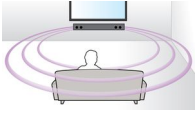

[Conçu pour être simple](#)

- Se glisse devant le téléviseur grâce à ses dimensions réduites
- Installation au mur, sur une table ou sur un support

[Un son plus riche pour vos films et programmes télévisés](#)

- Son Surround virtuel, pour une expérience cinématographique réaliste
- Au cœur de l'action avec le son Dolby Digital
- Un caisson de basses externe pour des émotions amplifiées
- Deux tweeters pour une clarté parfaite

PHILIPS

Fonctions

Son Surround virtuel

La technologie de son Surround virtuel Philips produit un son Surround riche et intense à partir d'un système comprenant moins de cinq enceintes. Des algorithmes spatiaux très avancés reproduisent fidèlement les caractéristiques acoustiques d'un environnement idéal en 5.1 canaux. Toute source stéréo de haute qualité est transformée en un son Surround multicanal réaliste. Inutile d'acheter des enceintes, des câbles ou des supports d'enceintes supplémentaires pour bénéficier d'un son exceptionnel.