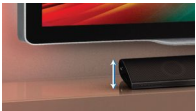

- Son Surround virtuel, pour une expérience cinématographique réaliste
- Au cœur de l'action avec le son Dolby Digital
- Un caisson de basses externe pour des émotions amplifiées
- Deux tweeters pour une clarté parfaite

PHILIPS

Fonctions

Son Surround virtuel

La technologie de son Surround virtuel Philips produit un son Surround riche et intense à partir d'un système comprenant moins de cinq enceintes. Des algorithmes spatiaux très avancés reproduisent fidèlement les caractéristiques acoustiques d'un environnement idéal en 5.1 canaux. Toute source stéréo de haute qualité est transformée en un son Surround multicanal réaliste. Inutile d'acheter des enceintes, des câbles ou des supports d'enceintes supplémentaires pour bénéficier d'un son exceptionnel.

Dolby Digital

Dolby Digital, la principale norme audio numérique multicanal, exploite la façon dont l'oreille humaine traite les sons et offre ainsi un son Surround d'une qualité exceptionnelle, enrichi de repères spatiaux d'un grand réalisme.

Profil discret

Compatible avec différents appareils

Entrée audio

L'entrée audio vous permet d'écouter facilement la musique stockée sur votre iPod/iPhone/iPad, lecteur MP3 ou ordinateur par une simple connexion à votre système Home Cinéma Philips. Reliez votre appareil audio à l'entrée audio pour profiter de votre musique avec la qualité sonore supérieure du système Home Cinéma Philips.