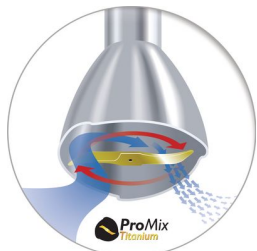

asimpleswitch.com

Přednosti

Technologie mixování ProMix

Technologie Philips ProMix vyvíjená ve spolupráci s prestižní Univerzitou Stuttgart je unikátní, pokročilou technologií, která používá trojúhelníkový tvar k vytvoření optimálního toku jídla a poskytuje vyšší výkon pro rychlejší a konzistentnější mixování.