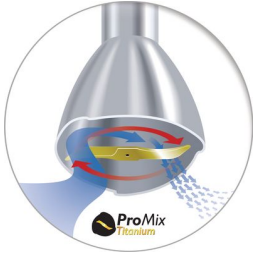

Izceltie produkti

ProMix blenderēšanas tehnoloģija

Izstrādāts kopā ar prestižo Štutgartes universitāti, Philips ProMix ir unikāla, mūsdienīga tehnoloģija, kas izmanto īpašu trīsstūrveida formu, lai nodrošinātu optimālu produktu plūsmu un maksimālu veikspēju ātrākai un vienmērīgākai blendēšanai.