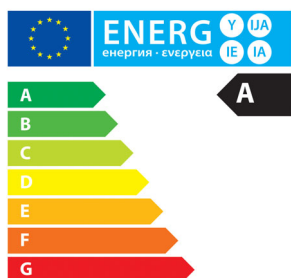

Points forts

Classe d'efficacité énergétique A

Cet aspirateur a été conçu pour délivrer une performance maximale avec une classe d'efficacité énergétique A.