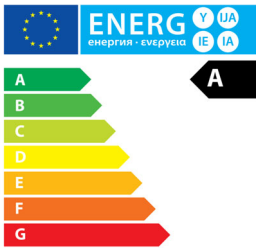

- Système de filtration EPA 10 avec joint hermétique AirSeal pour un air sain

A

PHILIPS

Points forts

Classe d'efficacité énergétique A

Cet aspirateur a été conçu pour délivrer une performance maximale avec une classe d'efficacité énergétique A.