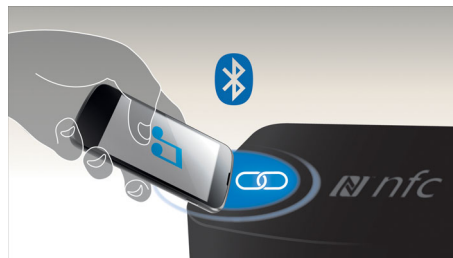

### MAX Sound

Zvuková technologie MAX Sound zajišťuje okamžité zvýšení výkonu při reprodukci basových tónů, maximální využití výkonu při nastavené hlasitosti a vytváří nejpůsobivější poslechový vjem – stačí stisknout jediné tlačítko. Důmyslná elektronická soustava upraví nastavení zvuku a hlasitosti tak, aby došlo k maximálnímu zvýraznění basů a hlasitosti reprodukce bez zkresení. To má za následek slyšitelné zesílení zvukového spektra i hlasitosti a zvýraznění zvuku hudby libovolného stylu.

### Vychutnejte si hudbu MP3 přímo

Vychutnejte si hudbu ve formátu MP3 přímo z přenosných zařízení USB

### Audio-in

Připojení pomocí vstupu audio umožňuje přímé přehrávání audio obsahu z přenosných přehrávačů médií. Kromě toho, že si můžete vychutnat svou oblíbenou hudbu v mimořádné kvalitě zvuku audiosystému, je také připojení přes vstup audio mimořádně pohodlné, neboť stačí pouze připojit přenosný MP3 přehrávač k audiosystému.

### Technologie NFC

Pomocí technologie NFC (Near Field Communications) spárujete zařízení Bluetooth jednoduše jedním dotykem. Stačí klepnout na chytrý telefon nebo tablet s technologií NFC v dosahu NFC reproduktoru. Takto jednoduše reproduktor zapnete, aktivujete párování Bluetooth a spustíte streamování hudby.