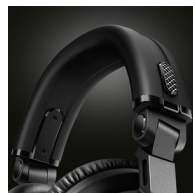

Arceau souple en silicone

Le casque DJ professionnel A3-PRO comprend un arceau souple en silicone qui le rend confortable au point que vous oublierez que vous le portez, même après plusieurs heures.

Descriptions

Notez que ceci est un dépliant avant-vente. Le contenu de ce dépliant reflète nos connaissances à la date et pour le pays mentionnés ci-dessus. Le contenu de ce dépliant est susceptible d'être modifié sans avis préalable. Philips décline toute responsabilité quant au contenu de ce dépliant.

Son

Système acoustique	fermé
Réponse en fréquence	12 - 23 000 Hz
Puissance d'entrée maximale	3 000 mW
Diaphragme	PET
Distorsion	< 0,5 %
Impédance	16 ohm(s)
Type d'aimant	Néodyme
Sensibilité	108 dB

Diamètre du haut-parleur	50 millimètre
Type	Dynamique

Connectivité

Connexion par câble	unilatérale

Dimensions de l'emballage

Hauteur	24,00 cm
Largeur	19,50 cm