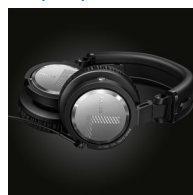

Coques pivotant à 90 degrés

Conçues pour les DJ professionnels, les coques de ce casque pivotent à 90°, ce qui permet d'écouter facilement d'une oreille pendant que vous mixez vos pistes. La charnière a aussi son utilité dans un contexte plus quotidien, lorsque vous souhaitez prêter temporairement attention aux sons extérieurs.

Coussinets respirants haute qualité

Les matériaux utilisés ont été soigneusement sélectionnés pour apporter un confort longue durée et d'excellentes performances audio. Les coussinets respirants haute qualité sont conçus pour un maintien optimal. Les coussinets préservent les basses tout en bloquant les bruits extérieurs.