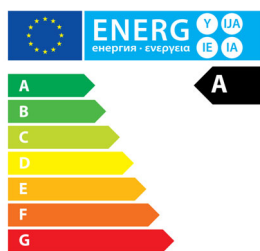

D'excellents résultats

- Classe d'efficacité énergétique A
- Performance en Classe A sur les sols durs
- Brosse offrant un nettoyage optimal sur tous les sols durs

Pratique

- Compartiment à poussière de 3 l et sac S-bag pour des performances prolongées
- Un nettoyage confortable grâce au tube en aluminium léger
- Nettoyez dans les moindres recoins grâce au manche ergonomique extra-long

Points forts

Classe d'efficacité énergétique A

Cet aspirateur a été conçu pour délivrer une performance maximale avec une classe d'efficacité énergétique A.

Performance en Classe A sur les sols durs

Ce produit permet un nettoyage exceptionnel des sols durs. Toute la poussière est éliminée !