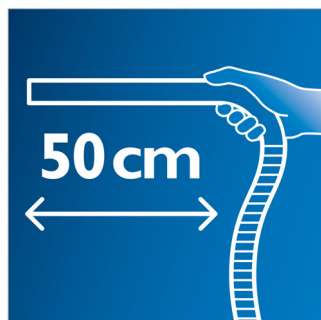

Manche ergonomique extra-long

Le manche ergonomique est très pratique. Son design allongé vous permet d'atteindre tous les recoins et de nettoyer même les zones habituellement difficiles d'accès.

Capacité poussière de 3 l