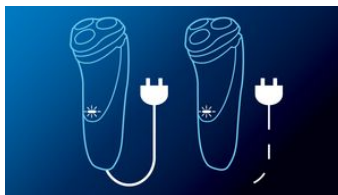

Effektiv strømkilde

Kan bruges med ledning og trådløs