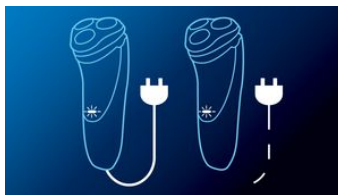

Rakningsresultat

Raksystem

ComfortCut-rakbladssystem

Konturföljande
Styling

Flex & Float-systemet
Integrerad uppfällbar trimsax

Tvättbar rakapparat

Öppna rakhuvudena och skölj dem noggrant under kranen.

Effektiv strömförsörjning