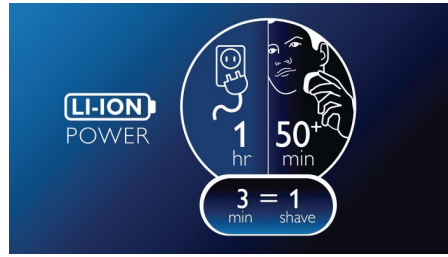

Yli 50 minuuttia käyttöaikaa

Energiätehokas ja kestävä litiumioniakku antaa enemmän käyttöaikaa yhdellä latauksella. Tunnin latauksella saat yli 50 minuuttia käyttöaikaa, joka riittää noin 17 ajokertaan. Kolmen minuutin latauksella saat akkuun riittävästi virtaa yhtä ajokertaa varten.