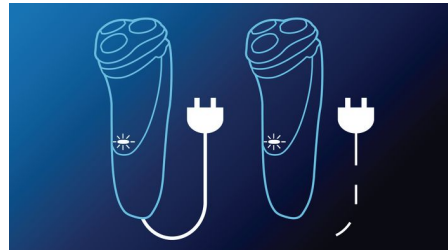

Täysin pestävä parranajokone

Ajopäät on helppo avata ja huuhdella juoksevalla vedellä.

Tehokas virransyöttö

Voidaan käyttää johdollisena tai johdottomana

LED-näyttö

Merkkivalot: akku täynnä, vähäinen lataus, lataa, vaihda ajopäät, pikalataus