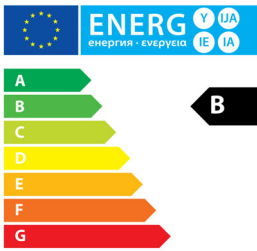

Système de filtration pour un air pur

- Système de filtration EPA 10 avec joint hermétique AirSeal pour un air sain

B

PHILIPS

Points forts

Classe d'efficacité énergétique B

Cet aspirateur a été conçu pour délivrer une performance maximale avec une classe d'efficacité énergétique B.