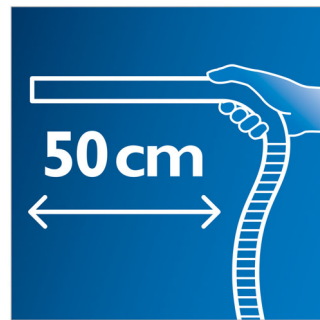

Manche ergonomique extra-long

Le manche ergonomique est très pratique. Son design allongé vous permet d'atteindre tous les recoins et de nettoyer même les zones habituellement difficiles d'accès.

Système de filtration EPA 10