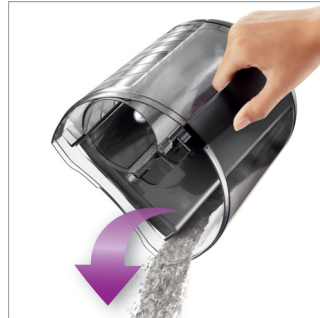

Bac à poussière facile à vider

Le compartiment à poussière est conçu pour vous permettre de le vider sans formation de nuage de poussière. Grâce à sa forme exclusive et à sa surface lisse, la poussière est collectée dans un coin du compartiment et glisse facilement dans la poubelle.