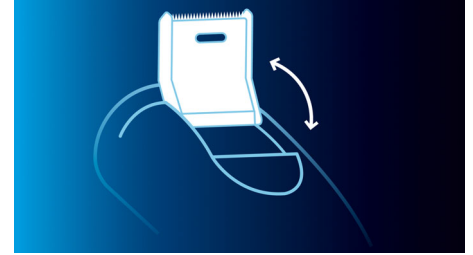

Cortapatillas desplegable

La afeitadora dispone de un cortapatillas desplegable ancho perfecto para arreglar las patillas y el bigote