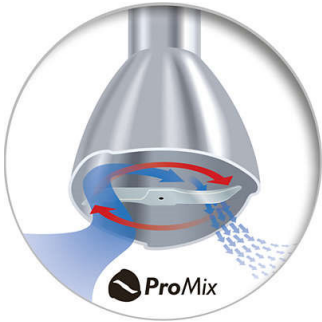

# PHILIPS

Batidora de mano

700 W Promix con brazo de metal Velocidad variable y turbo, Picadora compacta, levantaclaras, vaso

HR1642/00

### Tecnología de mezclado ProMix

Desarrollada con la colaboración de la prestigiosa Universidad de Stuttgart, la exclusiva tecnología avanzada Philips ProMix utiliza una forma triangular específica que crea un flujo óptimo de los alimentos y el máximo rendimiento para obtener un mezclado más consistente y rápido.