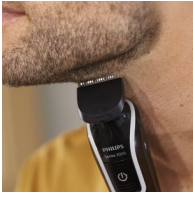

Características

Aparador com o tamanho perfeito

Utilize o aparador diretamente no rosto para aprimorar o seu estilo e obter linhas definidas e perfeitas nos contornos da sua barba.