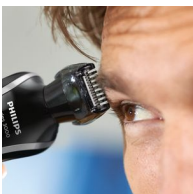

Pente para detalhes

Penteie e apare com precisão suas sobrancelhas e costeletas para obter um melhor aspecto final.