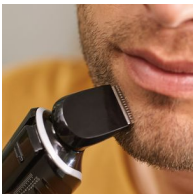

Aparador de detalhes

Crie linhas finas, contornos e detalhes para definir ou mudar seu estilo.