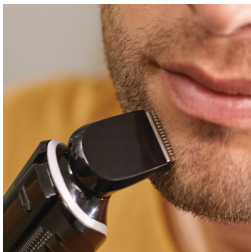

Aparador à prova d'água 4 em 1 para maior versatilidade

Experimente diferentes estilos de barba, bigode e costeletas com este aparador multifuncional. Seus 4 acessórios oferecem a possibilidade de experimentar muitos visuais diferentes.

Destaques

Aparador com o tamanho perfeito

Utilize o aparador diretamente no rosto para aprimorar o seu estilo e obter linhas definidas e perfeitas nos contornos da sua barba.

Pente para barba

Atinja o comprimento desejado ao aparar sua barba, travando o ajuste no tamanho adequado. O pente para barba cheia/por fazer oferece 18 posições de comprimento entre 1 mm e 18 mm, com exatamente 1 mm entre cada ajuste.

Aparador de detalhes

Crie linhas finas, contornos e detalhes para definir ou mudar seu estilo.

Pente para detalhes

Penteie e apare com precisão suas sobrancelhas e costeletas para obter um melhor aspecto final.

Lâminas confortáveis para a pele

Obtenha uma aparagem suave com alto desempenho. As lâminas autoafiadoras e feitas de aço cromado proporcionam um desempenho duradouro. Seus pentes e pontas arredondadas garantem um contato suave e seguro com sua pele.