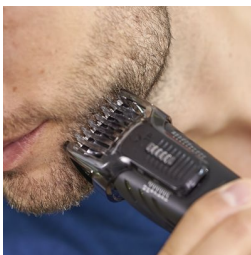

Aparador à prova d'água 4 em 1 para maior versatilidade

Experimente diferentes estilos de barba, bigode e costeletas com este aparador multifuncional. Seus 4 acessórios oferecem a possibilidade de experimentar muitos visuais diferentes.

Fácil de usar

- Lâminas de alto desempenho e confortáveis para uma aparagem suave
- 60 minutos de uso sem fio após 10 horas de carregamento
- É possível lavar o aparador em água corrente
- Dois anos de garantia, voltagem universal, sem necessidade de óleo

Destaques

Aparador com o tamanho perfeito

Utilize o aparador diretamente no rosto para aprimorar o seu estilo e obter linhas definidas e perfeitas nos contornos da sua barba.

Pente para barba

Atinja o comprimento desejado ao aparar sua barba, travando o ajuste no tamanho adequado. O pente para barba cheia/por fazer oferece 18 posições de comprimento entre 1 mm e 18 mm, com exatamente 1 mm entre cada ajuste.

Lâminas confortáveis para a pele

Obtenha uma aparagem suave com alto desempenho. As lâminas autoafiadoras e feitas de aço cromado proporcionam um desempenho duradouro. Seus pentes e pontas arredondadas garantem um contato suave e seguro com sua pele.