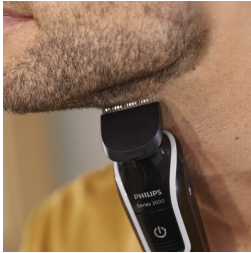

Destaques

Aparador com o tamanho perfeito

Utilize o aparador diretamente no rosto para aprimorar o seu estilo e obter linhas definidas e perfeitas nos contornos da sua barba.