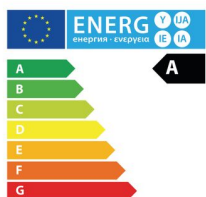

Přednosti

Energetická třída A

Tento vysavač byl navržen tak, aby dosahoval plného výkonu v třídě energetické účinnosti A