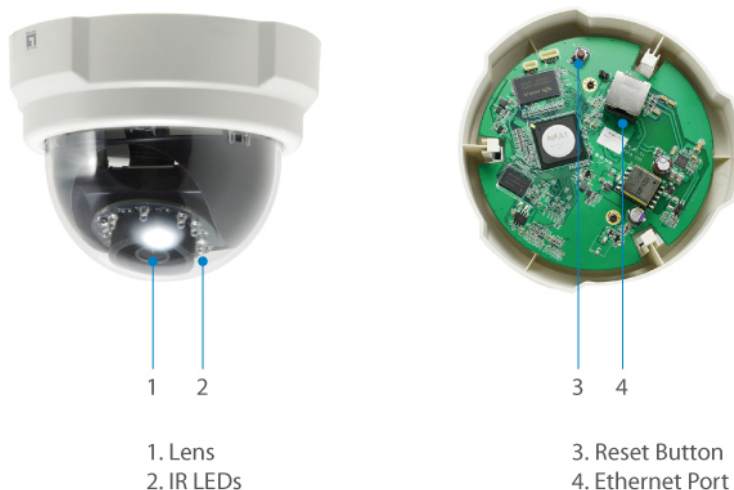

FCS-3063 Versione H/w: 1

! Power supply unit is to be ordered separately.

## HUBBLE Telecamere di rete IP a cupola fisse, 5-Megapixel, 802.3af PoE, LED IR

The LevelOne FCS-3063 is an indoor IP surveillance camera with clear, sharp images in 5 megapixel resolution. The FCS-3063 is suitable for every imaginable interior surveillance. In addition, the camera supports PoE, enabling power and data transmission over a single Cat.5 cable, making installation fast and flexible.

### Caratteristiche

- Risoluzione ad alta definizione 5 Megapixel
- Dotato di WDR (Wide Dynamic Range) per migliorare la visibilità in ambienti molto luminosi o bui
- LED a infrarossi integrato per la visione notturna fino a 30 m
- Filtro IR rimovibile per la sorveglianza diurna e notturna
- Compressione video: H.264, MJPEG
- Supporto Alimentazione: Poe (IEEE 802.3af)
- Pacchetto Software Sorveglianza e CMS (Central Management System) Gratis con licenza 64-canali