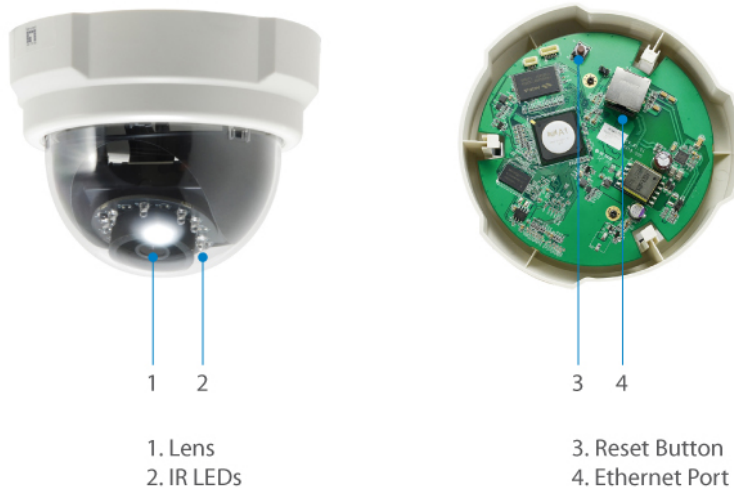

FCS-3063 Version: 1

! Power supply unit is to be ordered separately.

## HUBBLE Feste-Dom-IP-Netzwerk-Kamera, 5 Megapixel, 802.3af PoE, IR-LEDs

### Key-features

- 5-Megapixel HD-Auflösung
- WDR-Funktion (Wide Dynamic Range) zur Verbesserung des Bilds bei extreme dunkler oder heller Umgebung
- Integrierte IR-LEDs für den Einsatz bei Nacht mit bis zu 30 m Reichweite
- Entferntbarer IR-Sperrfilter für Tag- und Nachtbeobachtungen
- Video Komprimierung: H.264, MJPEG
- Stromversorgungsunterstützung: PoE (IEEE 802.3af)
- Kostenlose Überwachung und CMS-Softwarepakete (zentrales Managementsystem) mit 64-Kanal-Lizenz