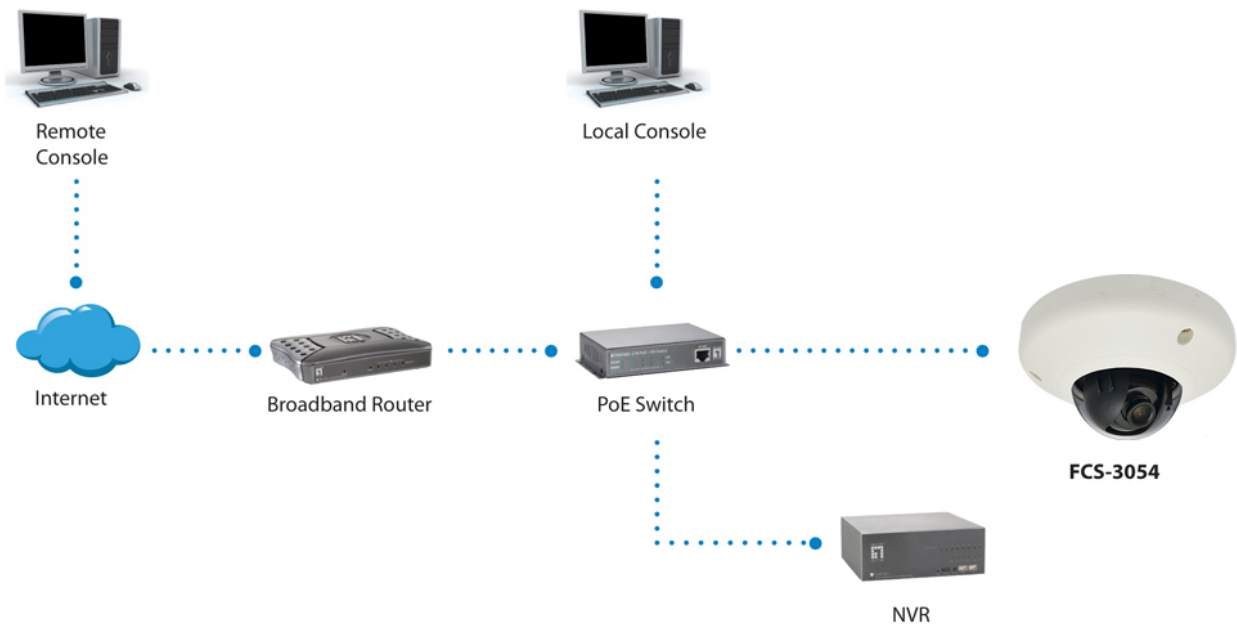

FCS-3065 Versione H/w: 1

! Power supply unit is to be ordered separately.

HUBBLE Telecamere di rete IP a cupola fisse, 5-Megapixel, 802.3af PoE, antivibrazione

Caratteristiche

- Alloggio scheda Micro SDHC/SDXC per l'archiviazione locale
- Risoluzione ad alta definizione 5 Megapixel
- Dotato di WDR (Wide Dynamic Range) per migliorare la visibilità in ambienti molto luminosi o bui
- Alloggiamento di classe IK08 per proteggere da atti vandalici
- Compressione video: H.264, MJPEG
- Supporto Alimentazione: Poe (IEEE 802.3af)
- Pacchetto Software Sorveglianza e CMS (Central Management System) Gratis con licenza 64-canal

Order Information

FCS-3065

Package Contents

FCS-3065

Kit Viti

Manuale d'installazione rapida

CD - Manuale Utente / Utility

Accessori