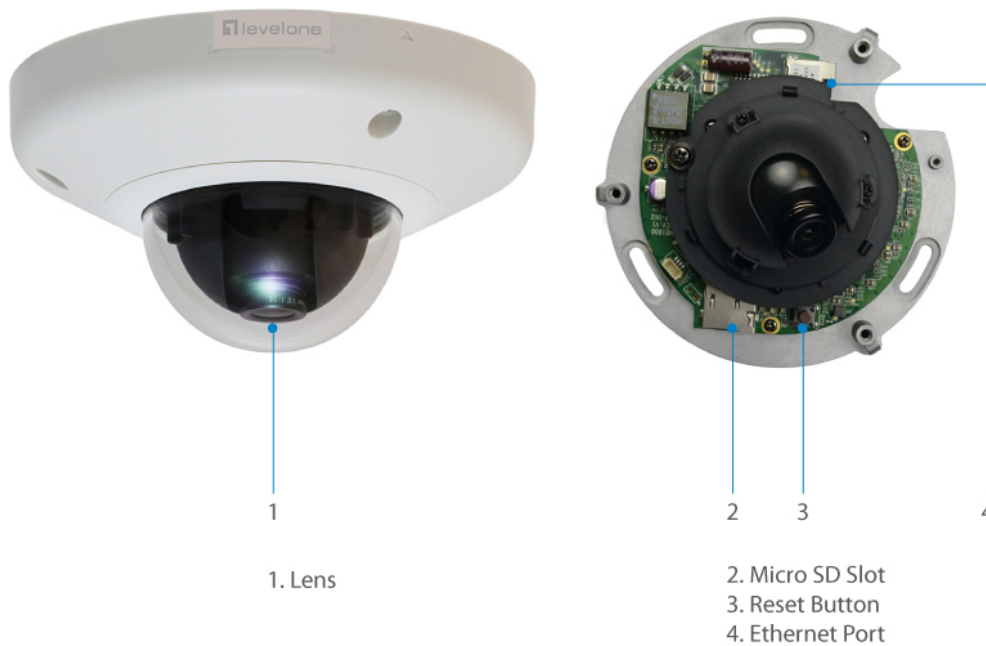

FCS-3065 Versione H/w: 1

! Power supply unit is to be ordered separately.

HUBBLE Telecamere di rete IP a cupola fisse, 5-Megapixel, 802.3af PoE, antivibrazione

Caratteristiche

- Alloggio scheda Micro SDHC/SDXC per l'archiviazione locale
- Risoluzione ad alta definizione 5 Megapixel
- Dotato di WDR (Wide Dynamic Range) per migliorare la visibilità in ambienti molto luminosi o bui
- Alloggiamento di classe IK08 per proteggere da atti vandalici
- Compressione video: H.264, MJPEG
- Supporto Alimentazione: Poe (IEEE 802.3af)
- Pacchetto Software Sorveglianza e CMS (Central Management System) Gratis con licenza 64-canal

Sensore Immagine:

5-Megapixel 1/3.2" Progressive Scan CMOS

Lenti:

Fixed focal, Fixed iris, Fixed focus, f1.9mm, F2.8

Porta:

1 x RJ-45 10/100 Mbps PoE port

1 x MicroSDHC/ MicroSDXC card slot

Pulsante/Manopola:

Reset Button

Indicatore:

Power

Tempo otturazione:

1/5 ~ 1/10,000 sec

Angolo di visione:

126.9° (overview area), 77.4° (high detail area)

Pan/Tilt/Zoom:

Illuminazione minima:

Color: 0.1 lux at F2.8

Physical Specifications

Dimensioni (L x P x A mm):

110 x 58 x 110

Peso (g):

191 g

Approval and Compliance