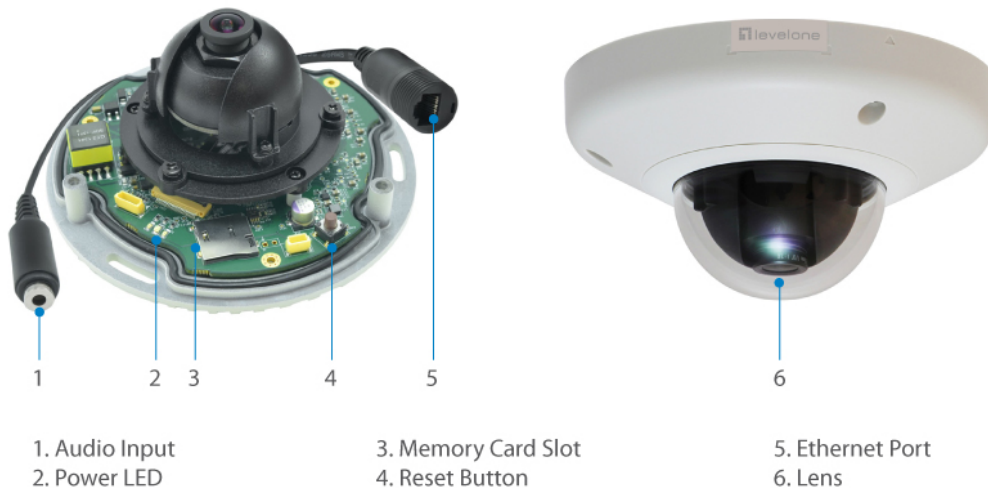

FCS-3072 Version: 1

! Power supply unit is to be ordered separately.

HUBBLE Feste-Dom-IP-Netzwerk-Kamera, 5 Megapixel, 802.3af PoE, Vandalensicher, Vibrationsfest, Innen / Außen

Key-features

- Wettergeschütztes IP-68 Gehäuse
- Integrierter Micro-SDHC/SDXC-Karteneinschub zur lokalen Speicherung von Audio-/Videodaten
- 5-Megapixel HD-Auflösung
-
- WDR-Funktion (Wide Dynamic Range) zur Verbesserung des Bilds bei extreme dunkler oder heller Umgebung
- Vandalensicheres, IK10-eingestuftes Gehäuse
- Bietet Vibrationsschutz für den Einsatz im Transportwesen
- Video Komprimierung: H.264, MJPEG
- Stromversorgungsunterstützung: PoE (IEEE 802.3af)
- Kostenlose Überwachung und CMS-Softwarepakete (zentrales Managementsystem) mit 64-Kanal-Lizenz

Bildsensor:

5-Megapixel 1/3.2" Progressive Scan CMOS

Linse:

Fixed focal, Fixed iris, Fixed focus, f1.9mm, F2.8

Buchse:

1 x RJ-45 10/100Mbps PoE port
1 x 3.5mm line in

Taster:

Reset Button