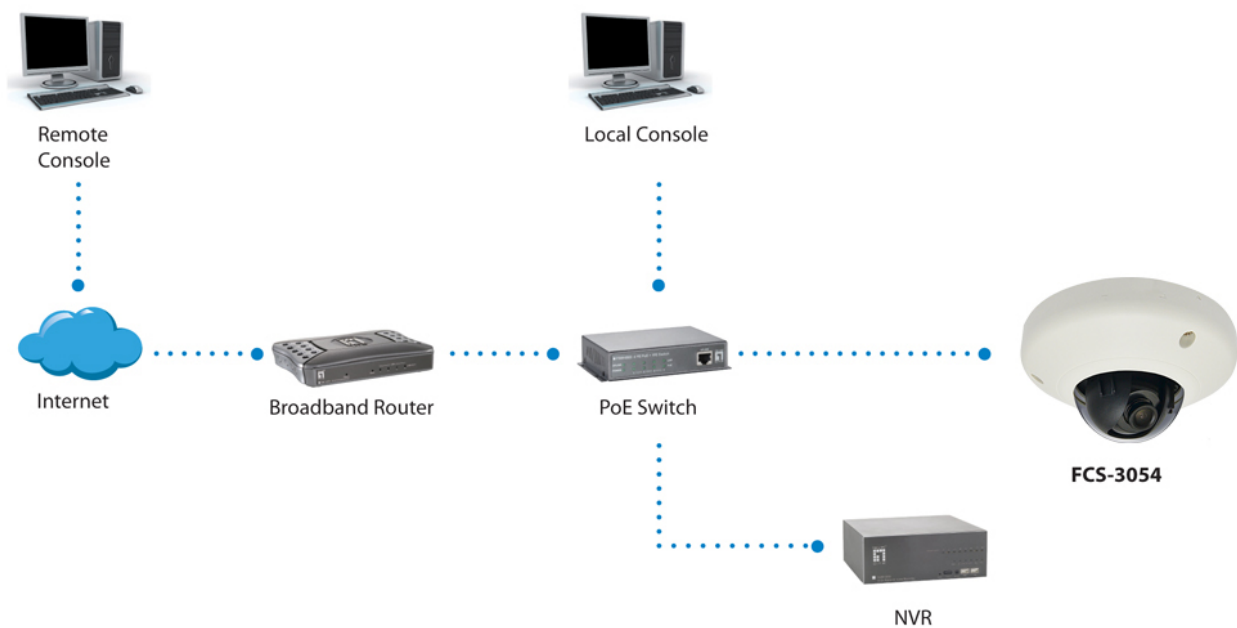

FCS-3072 Version: 1

! Power supply unit is to be ordered separately.

HUBBLE Feste-Dom-IP-Netzwerk-Kamera, 5 Megapixel, 802.3af PoE, Vandalensicher, Vibrationsfest, Innen / Außen

Key-features

- Wettergeschütztes IP-68 Gehäuse
- Integrierter Micro-SDHC/SDXC-Karteneinschub zur lokalen Speicherung von Audio-/Videodaten
- 5-Megapixel HD-Auflösung
-
- WDR-Funktion (Wide Dynamic Range) zur Verbesserung des Bilds bei extreme dunkler oder heller Umgebung
- Vandalensicheres, IK10-eingestuftes Gehäuse
- Bietet Vibrationsschutz für den Einsatz im Transportwesen
- Video Komprimierung: H.264, MJPEG
- Stromversorgungsunterstützung: PoE (IEEE 802.3af)
- Kostenlose Überwachung und CMS-Softwarepakete (zentrales Managementsystem) mit 64-Kanal-Lizenz

Gehäuse:

Weather proof IP68-rated housing

Vandal proof IK10-rated

Shock proof for rolling stock application

andere

Betriebssysteme:

Microsoft Windows 8/7/Vista/XP

Diagramm

Order Information

FCS-3072

Package Contents

FCS-3072
Schraubenset
Quick Installation Guide
Ressource CD (Bedienungsanleitung, Hilfsprogramm, QIG)

Zubehör

CAS-2316
Wandhalterung

No liability or responsibility for any errors or omissions in the content.
Specifications are subject to change without notice.
All mentioned brand names are registered trademarks and property of their owners.
Copyright © Digital Data Communications GmbH, Germany. All Rights Reserved.