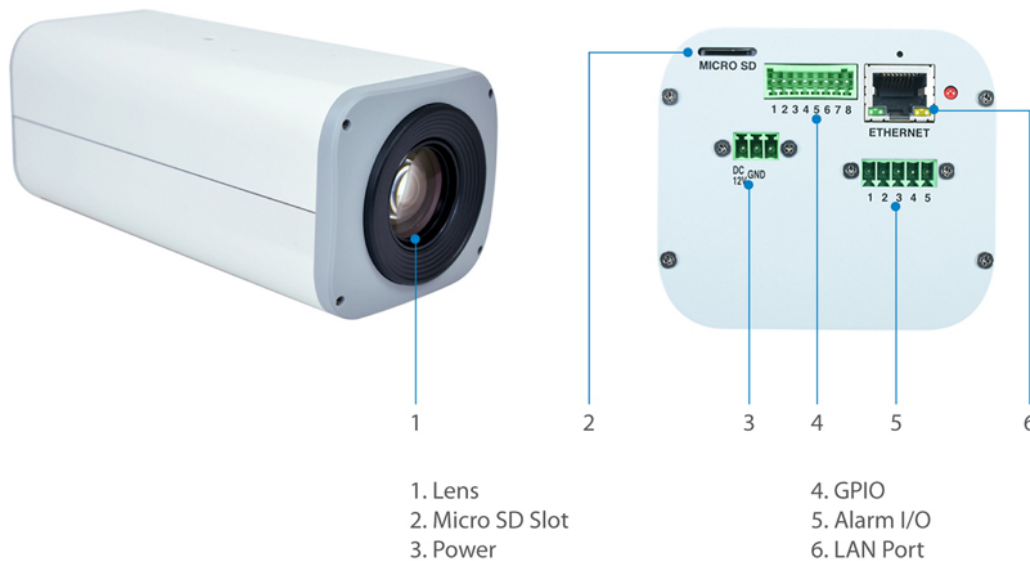

FCS-1160 Versione H/w: 1

- ❗ Mounting kits are to be ordered separately.
- ❗ Power supply unit is to be ordered separately.

## HUBBLE IP Network Zoom Camera, 5-Megapixel, 802.3af PoE, 12X Optical Zoom, two-way audio

The LevelOne FCS-1160 zoom camera provides a highly reliable, cost-effective solution for IP surveillance networks. With clear imaging up to 5 megapixel resolution, 12x optical zoom, and the versatility of the 802.3af PoE standard for data and power transmission over a single Cat.5 cable, the LevelOne FCS-1160 should be an integral part of any security installation.

### Caratteristiche

- Alloggio scheda Micro SDHC/SDXC per l'archiviazione locale
- Risoluzione ad alta definizione 5 Megapixel
- Supporta zoom ottico 12x
- Dotato di WDR (Wide Dynamic Range) per migliorare la visibilità in ambienti molto luminosi o bui
- Compressione video: H.264, MJPEG
- Filtro IR rimovibile per la sorveglianza diurna e notturna
- Supporto di due tipi d'alimentazione: 12VDC/PoE (IEEE 802.3af)
- Pacchetto Software Sorveglianza e CMS (Central Management System) Gratis con licenza 64-canali