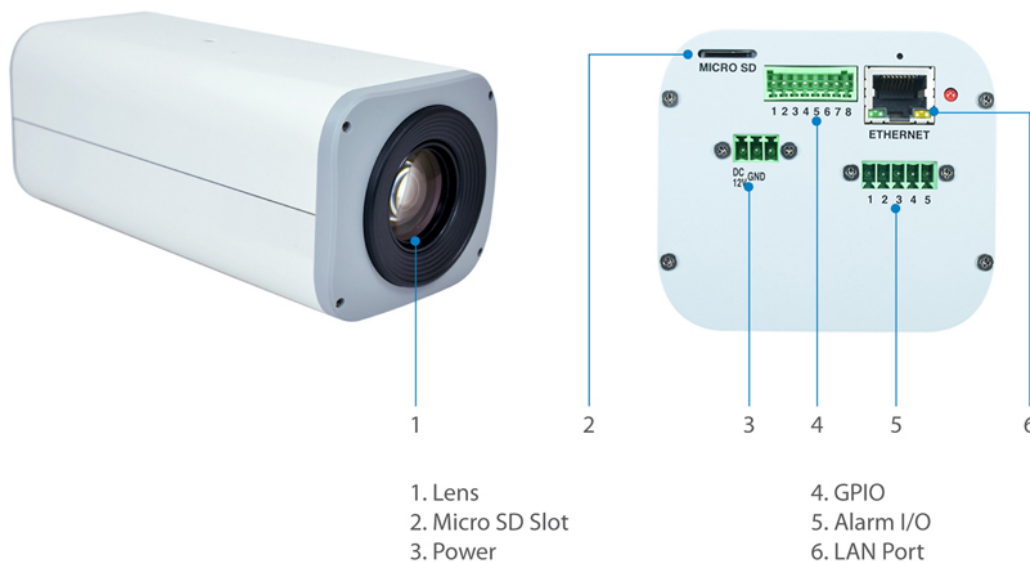

FCS-1150 Version: 1

- ! Mounting kits are to be ordered separately.
- ! Power supply unit is to be ordered separately.

## HUBBLE Zoom IP-Netzwerk-Kamera, 3 Megapixel, 802.3af PoE, 12fach Optischer Zoom, Zwei-Wege Audio

### Key-features

- Integrierter Micro-SDHC/SDXC-Karteneinschub zur lokalen Speicherung von Audio-/Videodaten
- 3-Megapixel HD-Auflösung
- Unterstützt 12fachen optischen Zoom
- WDR-Funktion (Wide Dynamic Range) zur Verbesserung des Bilds bei extreme dunkler oder heller Umgebung
- Video Komprimierung: H.264, MJPEG
- Entfernbare IR-Sperrfilter für Tag- und Nachtbeobachtungen
- Stromversorgung durch 12VDC Netzteil oder PoE (IEEE 802.3af)
- Kostenlose Überwachung und CMS-Softwarepakete (zentrales Managementsystem) mit 64-Kanal-Lizenz