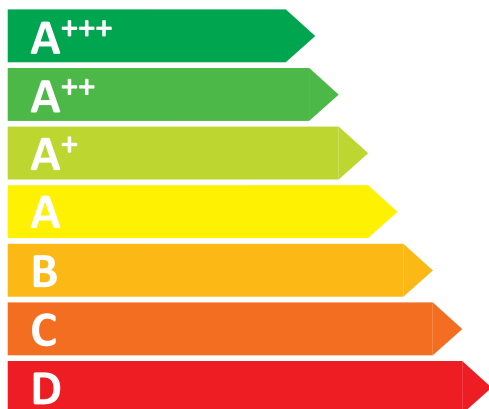

ENERG
енергия · ενέργεια

SAMSUNG

RS7527THCWW

A+

ENERGIA · ЕНЕРГИЯ
ΕΝΕΡΓΕΙΑ · ENERGIJA
ENERGY · ENERGIE · ENERGI

399
kWh/annum

361 L

211 L