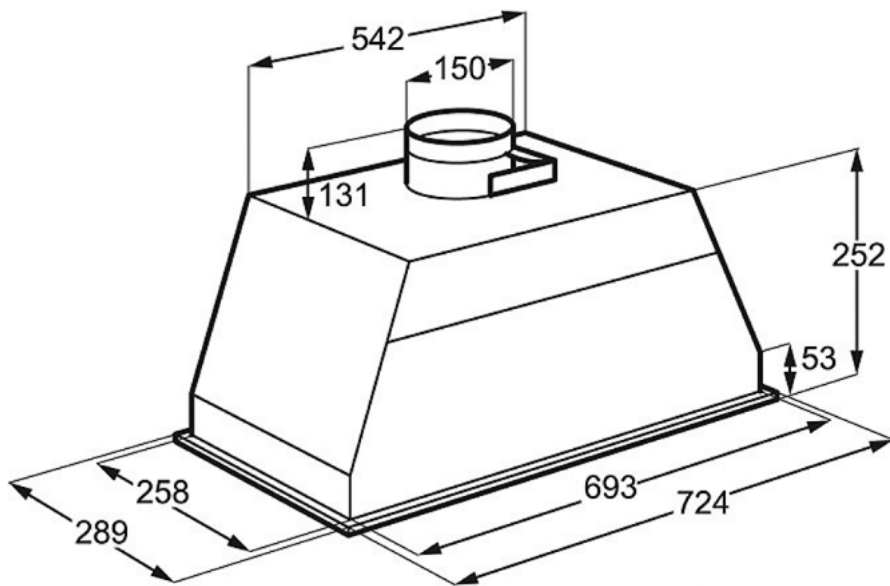

EFG70310X Hotte

PSGBCH120D000046