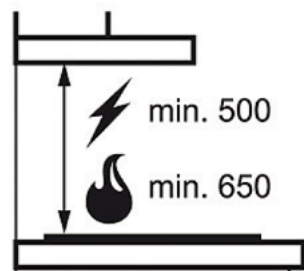

EFG70310X Hotte

PSGBCH120D000046