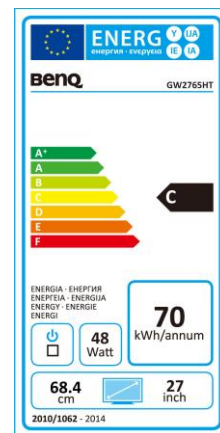

	Modell : GW2765HT
	Art. Nr. / EAN Code : 9H.LCELA.TBE / 471 8755 05265 1
Panel	Typ : 68,58 cm / 27" Wide TFT, IPS Technologie
	Physikalische Auflösung : 2560 x 1440 WQHD / 16:9
	Pixelabstand : 0,233 mm
	Bilddiagonale / -fläche (B x H) : 685,8 mm / 596,7 x 335,6 mm
	Max. Farben : 1,07 Mrd.
	Betrachtungswinkel H/V (CR>=10) : 178°/ 178°
	Kontrast (statisch) : 1000:1
	Kontrast (dynamisch) : 20 Mio.:1
	Helligkeit : 350 cd/m ²
	Reaktionszeit : 4 ms (GtG)
Eingänge:	DP Buchse : DP
	HDMI Buchse : HDMI
	DVI-D Buchse : Dual link DVI-D (inkl. HDCP-support)
	15 Pin D-Sub Buchse : RGB analog
	Kopfhöreranschluss / Audioanschluss : Ja / Ja
	Eingangsfrequenz H/V : 30 - 83 kHz / 50 - 76 Hz
Bildkontrollen	Bedienelemente : Ein/Aus Taster, 5 OSD Tasten
	Funktionen : Kontrast, Helligkeit, Schärfe, vertikale und horizontale Bildlage, Phase, Pixelclock, 1 Benutzer 3 vorprogrammierte Farbtemperaturen, Farbgewichtung, Sprachauswahl (17 Sprachen), OSD (Position, Anzeigezeit), Eingangsquelle, Werkseinstellungen, Anzeigeinformation
Extras	Pivot : ja
	Bildqualität : Senseye® 3-Technologie
	Lautsprecher : 1 Watt x 2
	Sicherung : Kensington Lock
	Halterung : VESA 100 x 100 mm
	Höhenverstellbarkeit : 130 mm inkl. 90° Pivot
	Drehbarkeit : -45°/+45° links/rechts
	Neigebereich : -5° / +20°
Energie	Netzadapter : internes Netzteil
	Betriebsspannung : 90 ~ 264 VAC / 47 ~ 63 Hz
	Leistungsaufnahme (base on Energy star) : 32 W
	(Sleep Mode) : 0,5 W
Zertifizierungen	Sicherheit : TÜV GS, EN60950, CE
	Ergonomie : TÜV Ergo, ISO9241-307, TCO 6.0
	Umwelt : Energy Star 6.0
Umgebung	Betrieb : + 5 ~ +40°C; 20 ~ 90% Luftfeuchtigkeit
	Lagerung : -20 ~ +60°C; 10 ~ 90% Luftfeuchtigkeit
Eigenschaften	Gewicht netto : 6,9 kg
	Gehäusefarbe : schwarz
	Größe mit Fuß (H x B x T) : 555 x 641 x 244 mm
	Mitgeliefertes Zubehör : Netz-, HDMI-, VGA-, DP-Kabel, Kurzanleitung, Handbuch CD
	Garantie und Service : 2 Jahre Pick up repair and return