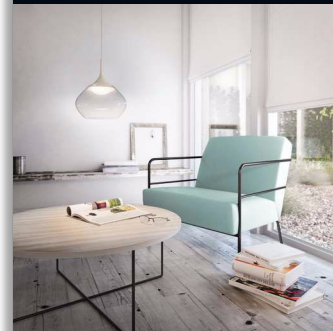

Pomaluj swój dom światłem

Philips myLiving Canto to przezroczysta, szklana oprawa wisząca LED o prostym, luksusowym stylu. Ta nowoczesna lampa w kształcie kieliszka, rzucająca piękne, ciepłe, białe światło, dopełni wystrój domu zachwycającym wzornictwem i stworzy niepowtarzalną atmosferę.

Wyjątkowe cechy

- Regulacja wysokości podczas instalacji

Philips myLiving
Oprawa wisząca

Canto

biały
LED

myLiving

40894/38/16

PHILIPS

Tworzenie wytwornego nastroju

Ta lampa została stworzona w oparciu o nowoczesne poczucie smaku, trendy i style życia. Doskonale wtapia się w wystrój wnętrza i pozwala stworzyć wymarzony, niepowtarzalny nastrój.

Doskonałe światło do relaksu i podejmowania gości

Salon jest sercem każdego domu — to miejsce przeznaczone do rodzinnych spotkań, odpoczynku i podejmowania gości. Oświetlenie w salonie i w sypialni powinno dawać dużą swobodę i możliwość dostosowania do potrzeb użytkowników, dzięki czemu będzie mogło sprostać ich wymaganiom w ciągu całego dnia. Przemysłane rozmieszczenie różnych typów oświetlenia i umiejętna zabawa światłem mogą nie tylko pomóc w stworzeniu wrażenia ciepła i otwartości, ale też sprawić, że pomieszczenie wyda się bardziej przestronne.