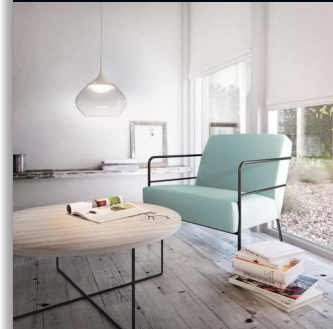

Philips myLiving
Lampada a sospensione

Canto

bianco
LED

myLiving

40894/38/16

Arreda la tua casa con la luce

Philips myLiving Canto è una luce a sospensione a LED con vetro trasparente dal carattere puro ed elegante. La moderna forma a bicchiere e la stupenda luce bianca calda si abbineranno perfettamente alla tua casa creando un'atmosfera e un design davvero incredibili.

Ideale per il soggiorno e per la camera da letto

- Crea un'atmosfera elegante e accogliente
- Perfetta per rilassarsi e chiacchierare

Illumina nel rispetto dell'ambiente

- Luce LED di qualità elevata
- Philips offre una garanzia di 5 anni sul driver e sul modulo LED
- Risparmio energetico
- Luce bianca calda
- Durata prolungata: fino a 15 anni

Crea un'atmosfera elegante

Questa luce è stata progettata in base ai gusti, tendenze e stili più recenti per integrarsi alla perfezione nell'arredamento e definire l'atmosfera che hai sempre desiderato.

Perfetta per rilassarsi e chiacchierare

Il soggiorno è il cuore di ogni casa, il luogo in cui le famiglie si riuniscono e si rilassano e gli ospiti chiacchierano amabilmente. L'illuminazione per quest'area e per la camera da letto deve essere versatile e facile da regolare in base ai vari utilizzi nel corso della giornata. Un attento posizionamento delle varie sorgenti luminose e i giochi con i livelli di luce aiutano a creare la sensazione di spazio e a donare alla stanza un aspetto caldo e accogliente.