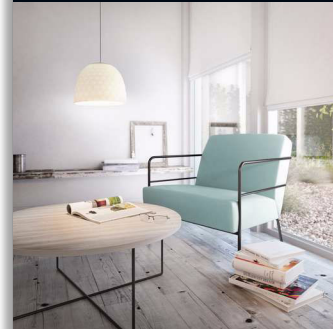

Philips myLiving
Lampada a sospensione

Conbrio

bianco
LED

myLiving

37561/31/16

Arreda la tua casa con la luce

Philips myLiving Conbrio è una lampada a sospensione originale e moderna in gomma bianca in rilievo con un motivo ad alveare. Il materiale in gomma conferisce una silhouette ben definita e allo stesso tempo delicata che valorizza l'effetto della stupenda luce bianca calda LED e lo stile della tua casa.

Ideale per il soggiorno e la camera da letto

- Crea un'atmosfera elegante e accogliente
- Perfetta per rilassarsi e chiacchierare

Illumina nel rispetto dell'ambiente

- Luce LED di qualità elevata
- Philips offre una garanzia di 5 anni sul driver e sul modulo LED
- Risparmio energetico
- Luce bianca calda
- Durata prolungata: fino a 15 anni

Crea un'atmosfera elegante

Questa luce è stata progettata in base ai gusti, tendenze e stili più recenti per integrarsi alla perfezione nell'arredamento e definire l'atmosfera che hai sempre desiderato.

Perfetta per rilassarsi e chiacchierare

Il soggiorno è il cuore di ogni casa, il luogo in cui le famiglie si riuniscono e si rilassano e gli ospiti chiacchierano amabilmente. L'illuminazione per quest'area e per la camera da letto deve essere versatile e facile da regolare in base ai vari utilizzi nel corso della giornata. Un attento posizionamento delle varie sorgenti luminose e i giochi con i livelli di luce aiutano a creare la sensazione di spazio e a donare alla stanza un aspetto caldo e accogliente.