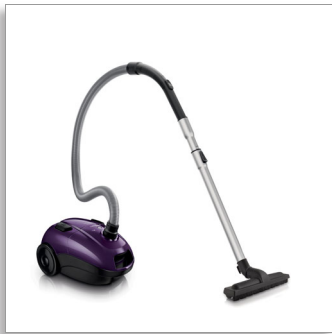

Philips PowerLife
Aspirateur avec sac

Classe d'efficacité énergétique A

Brosse pour sols durs
Bras articulé

FC8323/09

Performance maximale

Consommation d'énergie réduite

Le nouveau PowerLife de Philips nettoie parfaitement tous les sols durs grâce à sa brosse spéciale sols durs.

D'excellents résultats

- Classe d'efficacité énergétique A
- Brosse offrant un nettoyage optimal sur tous les sols durs
- Performance en Classe A sur les sols durs

Pratique

- Bras articulé pour les zones difficiles d'accès
- Compartiment à poussière de 3 l et sac S-bag pour des performances prolongées
- Un nettoyage confortable grâce au tube en aluminium léger
- Nettoyez dans les moindres recoins grâce au manche ergonomique extra-long

Bras articulé

L'accessoire longue portée est un outil pratique qui vous permet de nettoyer les zones

difficiles d'accès telles que le dessus des meubles ou le haut des étagères. L'angle de la brosse est réglable afin de répondre exactement à vos besoins.