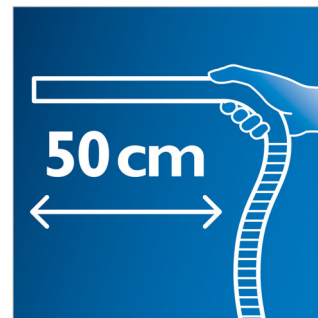

Capacité poussière de 3 l

Le compartiment à poussière de 3 l permet d'optimiser les capacités du sac S-bag Classique, pour des performances prolongées.

Tube télescopique en aluminium

Le tube télescopique en aluminium pour aspirateur est léger et pratique à utiliser. Ce tube télescopique en deux parties est facilement ajustable à la hauteur qui vous convient.

Manche ergonomique extra-long

Le manche ergonomique est très pratique. Son design allongé vous permet d'atteindre tous les recoins et de nettoyer même les zones habituellement difficiles d'accès.

Performance en Classe A sur les sols durs