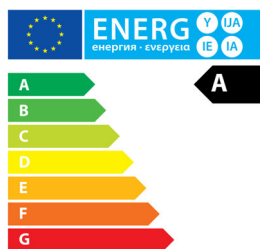

Points forts

Classe d'efficacité énergétique A

Cet aspirateur a été conçu pour délivrer une performance maximale avec une classe d'efficacité énergétique A.