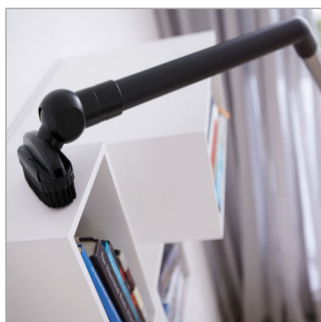

Bras articulé

L'accessoire longue portée est un outil pratique qui vous permet de nettoyer les zones

difficiles d'accès telles que le dessus des meubles ou le haut des étagères. L'angle de la brosse est réglable afin de répondre exactement à vos besoins.

Manche ergonomique extra-long

Le manche ergonomique est très pratique. Son design allongé vous permet d'atteindre tous les recoins et de nettoyer même les zones habituellement difficiles d'accès.

Performance en Classe A sur les sols durs