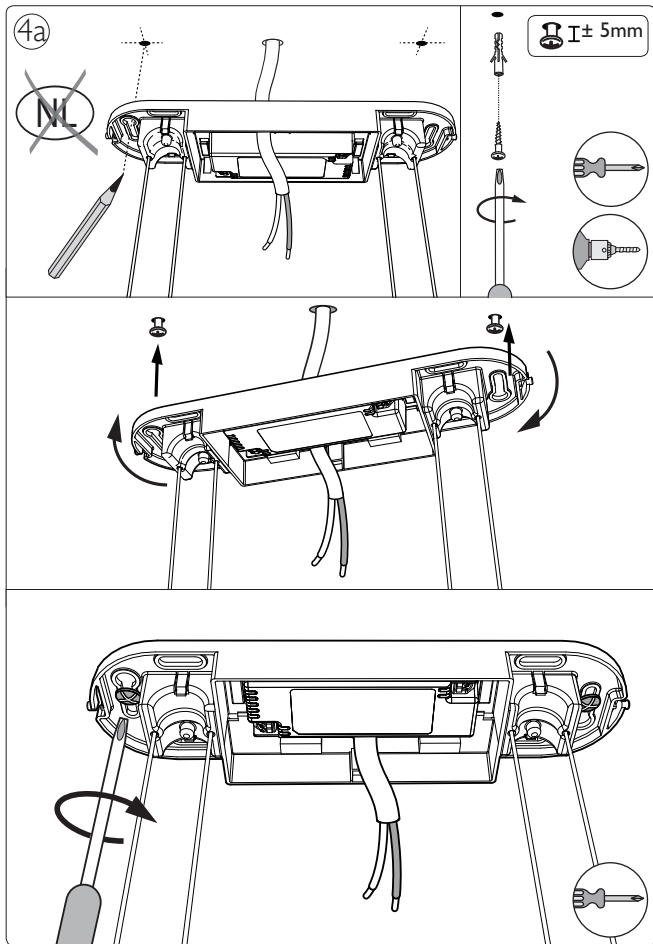

40877/**/16

Gebruiksaanwijzing
Notice d'emploi
Benutzerhandbuch
User manual
Manual de usuario

PHILIPS

Philips Lighting Contact Centre
Int. Business Reply Service
I.B.R.S. / C.C.R.I. Numéro 10461
5600 VB Eindhoven
Pays-Bas / The Netherlands