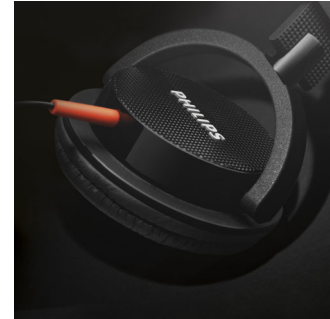

Les coques pivotent à 165°

Conçues pour les DJ professionnels, les coques de ce casque pivotent à 165°, ce qui permet d'écouter facilement d'une oreille pendant que vous mixez vos pistes. La charnière a aussi son utilité dans un contexte plus quotidien, lorsque vous souhaitez prêter temporairement attention aux sons extérieurs.