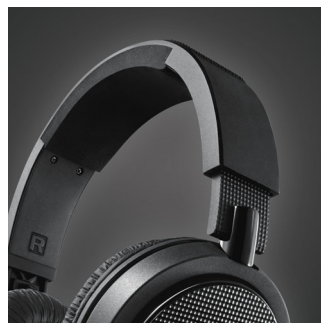

Arceau large et léger

Tous les éléments de ce casque sont pensés pour votre confort : conception ergonomique, légèreté et matériaux haut de gamme. Même en cas d'utilisation prolongée, son niveau de

SHL3105BK/00

confort exceptionnel vous permet d'apprécier pleinement votre musique.