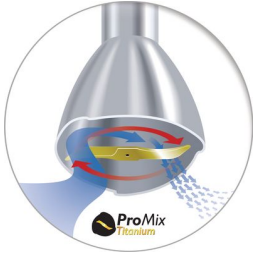

Основні особливості

Технологія змішування ProMix

Технологія Philips ProMix, яку було розроблено спільно з престижним Університетом Штутгарту, є унікальною прогресивною технологією, в якій використовується особлива трикутна форма для створення оптимального потоку та максимальної ефективності для швидшого та рівномірнішого змішування.