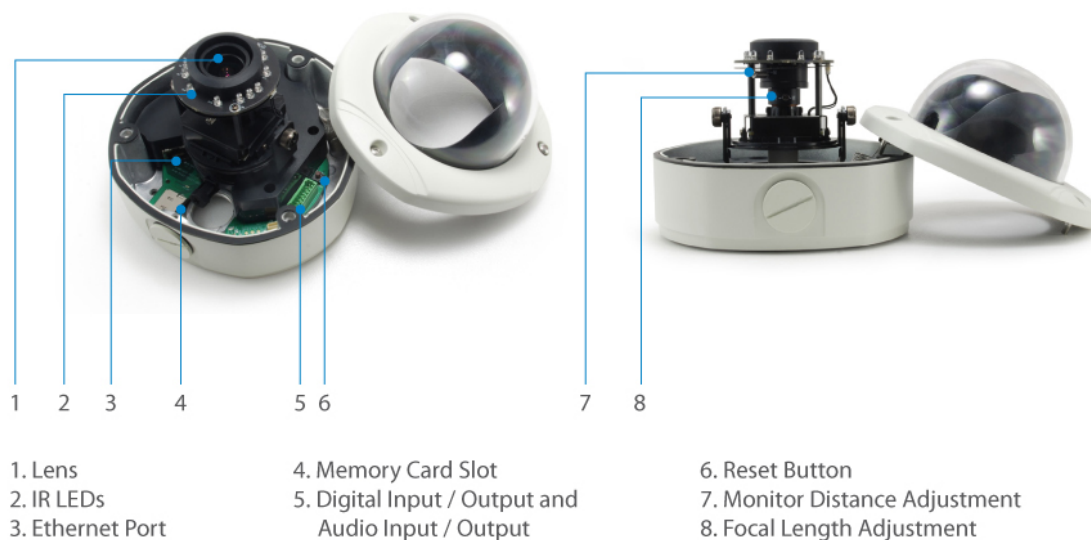

FCS-3082 Versione H/w: 1

❗ Power supply unit is to be ordered separately.

## HUBBLE IP Network Zoom Dome Camera Varifocale, 3-Megapixel, 802.3af PoE, LED IR, antivibrazione, Indoor/Outdoor, two-way audio

The LevelOne FCS-3082 is an indoor IP surveillance camera with clear, sharp images in 3 megapixel resolution. The FCS-3082 comes with a Varifocal lens that is perfect for installation in high places for wide angle or detail surveillance, and withstands tampering with the Vandal Resistant IK10 rated housing. In addition, the housing with IP67 rating is suitable for outdoor use. In addition, the camera supports PoE, enabling power and data transmission over a single Cat.5 cable, making installation fast and flexible.

### Caratteristiche

- Obiettivo varifocale 2,8 - 12 mm regolabile per la sorveglianza grandangolare
- assis IP67 per uso in esterno
- Alloggio scheda Micro SDHC/SDXC per l'archiviazione locale
- Risoluzione ad alta definizione 3 Megapixel
- 
- Dotato di WDR (Wide Dynamic Range) per migliorare la visibilità in ambienti molto luminosi o bui
- Alloggiamento di classe IK10 per proteggere da atti vandalici
- LED a infrarossi integrato per la visione notturna fino a 30 m
- Filtro IR rimovibile per la sorveglianza diurna e notturna
- Compressione video: H.264, MJPEG
- Supporto Alimentazione: Poe (IEEE 802.3af) [P]