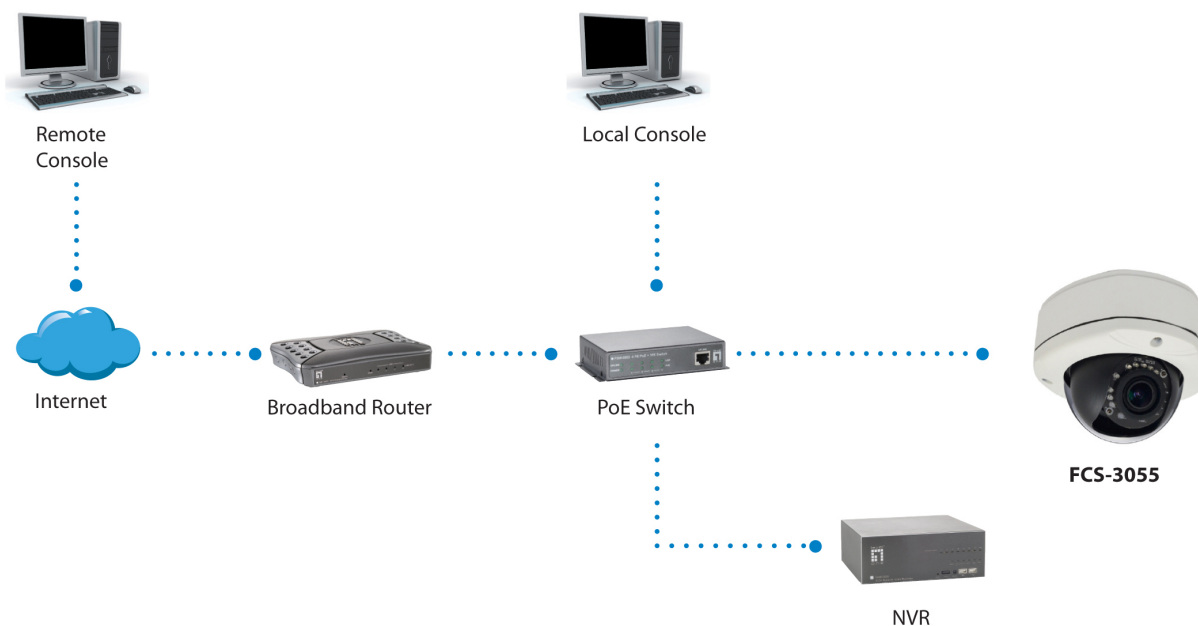

Order Information

FCS-3083

Package Contents

FCS-3083

Kit Viti

Manuale d'installazione rapida

CD - Manuale Utente / Utility

Accessori