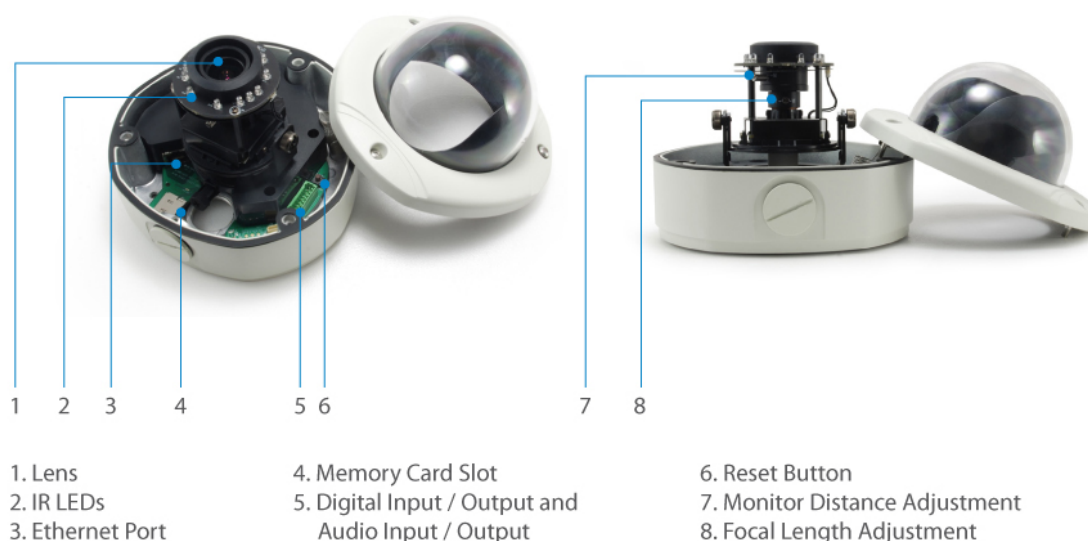

FCS-3083 Versione H/w: 1

! Power supply unit is to be ordered separately.

HUBBLE IP Network Zoom Dome Camera Varifocale, 5-Megapixel, 802.3af PoE, LED IR, antivibrazione, Indoor/Outdoor, two-way audio

Caratteristiche

- Obiettivo varifocale 2,8 - 12 mm regolabile per la sorveglianza grandangolare
- Risoluzione ad alta definizione 5 Megapixel
- assis IP67 per uso in esterno
- Alloggio scheda Micro SDHC/SDXC per l'archiviazione locale
-
- Dotato di WDR (Wide Dynamic Range) per migliorare la visibilità in ambienti molto luminosi o bui
- Alloggiamento di classe IK10 per proteggere da atti vandalici
- LED a infrarossi integrato per la visione notturna fino a 30 m
- Filtro IR rimovibile per la sorveglianza diurna e notturna
- Compressione video: H.264, MJPEG
- Supporto Alimentazione: Poe (IEEE 802.3af) [P]
- Pacchetto Software Sorveglianza e CMS (Central Management System) Gratis con licenza 64-canali

Sensore Immagine:

5-Megapixel 1/3.2" Progressive Scan CMOS

Lenti:

Vari-focal, Fixed iris, Manual focus, f2.8-12 mm, F1.4

Porta:

1 x RJ-45 10/100 Mbps PoE port

1 x 3.5mm line out

1 x 3.5mm line in

I/O terminal block (1 DI/1 DO)

1 x MicroSDHC/ MicroSDXC card slot

Pulsante/Manopola:

Reset Button

Indicatore:

Power

Filtro Infrarosso:

Removable infrared-cut filter for day & night function