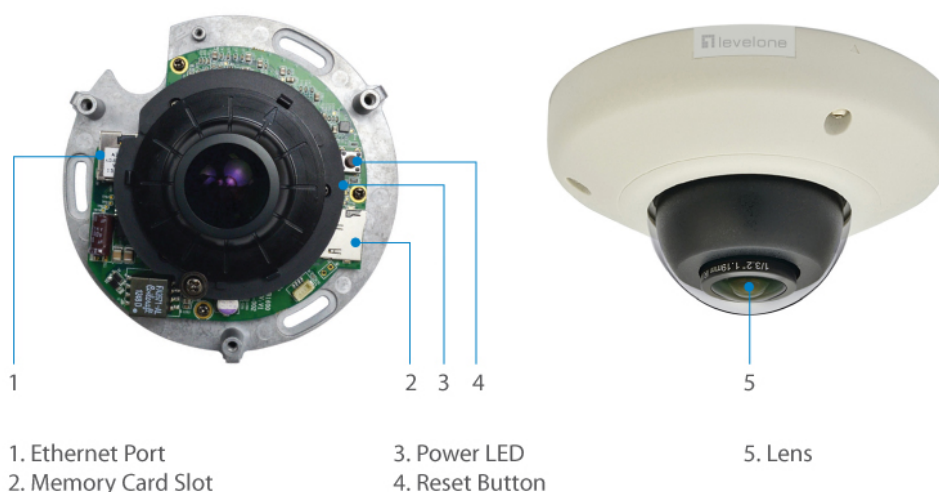

## HUBBLE Telecamere di rete IP a cupola panoramiche, 5-Megapixel, 802.3af PoE, antivibrazione

LevelOne FCS-3092 è una telecamera IP di sorveglianza panoramica, in grado di offrire una visione a 360 gradi e immagini nitide e chiare ad una risoluzione di 5 megapixel. LevelOne FCS-3092 presenta un supporto dome discreto, perfetto per l'installazione a soffitto. La telecamera è inoltre PoE, con possibilità di alimentazione e dati sullo stesso cavo Cat.5, rendendo l'installazione rapida e flessibile. Una scelta eccellente per le grandi aree che necessitano di sorveglianza ad ampio raggio.

### Caratteristiche

- Alloggio scheda Micro SDHC/SDXC per l'archiviazione locale
- Risoluzione ad alta definizione 5 Megapixel
- Offre varie modalità video 360°/180° per la sorveglianza panoramica grandangolare
- Dotato di WDR (Wide Dynamic Range) per migliorare la visibilità in ambienti molto luminosi o bui
- Alloggiamento di classe IK08 per proteggere da atti vandalici
- Compressione video: H.264, MJPEG
- Supporto Alimentazione: Poe (IEEE 802.3af)
- Pacchetto Software Sorveglianza e CMS (Central Management System) Gratis con licenza 64-canal