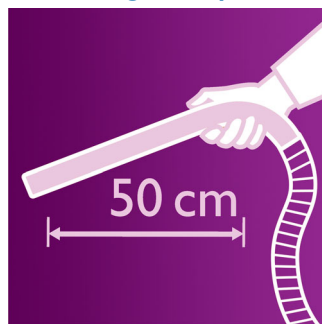

### Manche ergonomique extra-long

Le manche ergonomique est très pratique. Son design allongé vous permet d'atteindre tous les recoins et de nettoyer même les zones habituellement difficiles d'accès.