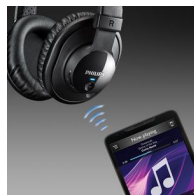

Contrôle sans fil, appels et musique

Pour écouter de la musique et basculer facilement sur des appels téléphoniques, le Bluetooth est insurpassable ! Écoutez vos chansons préférées en appairant simplement votre casque Philips à votre smartphone ou votre tablette compatible NFC. Il vous suffit de taper une fois sur la commande intuitive de la coque pour baisser le son ou mettre la musique en pause afin de téléphoner ou de prendre un appel.