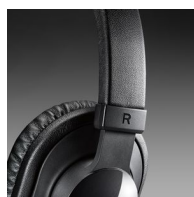

Arceau entièrement réglable

L'arceau entièrement réglable permet de régler la taille du casque pour qu'il soit toujours à votre taille.