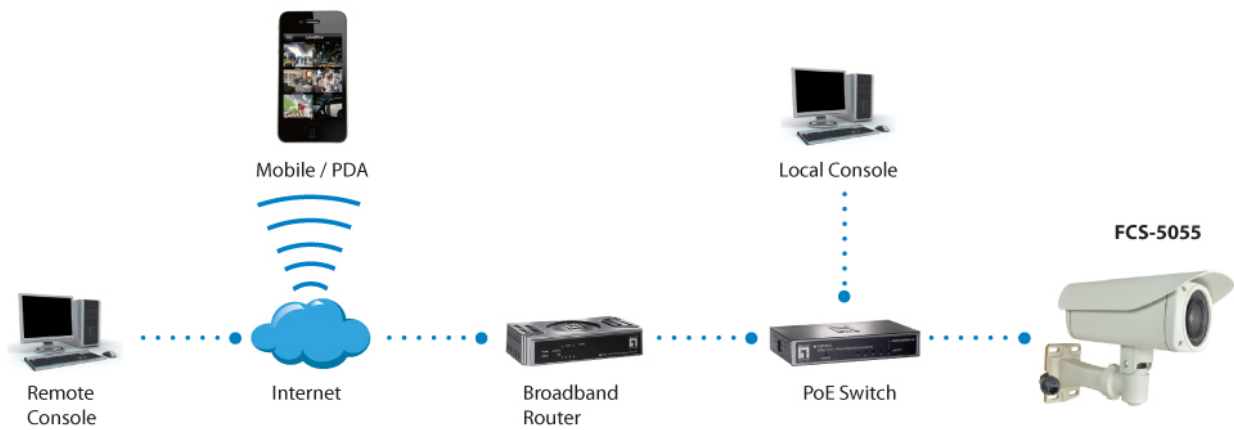

Diagramma

Order Information

FCS-5055

Package Contents

FCS-5055

Kit di montaggio a parete

Manuale d'installazione rapida

CD - Manuale Utente / Utility

Accessori

CAS-2504

Staffa di montaggio su palo, Clamping Range 3.25"-7"

CAS-3300

Ceiling Mount Bracket

No liability or responsibility for any errors or omissions in the content.
Specifications are subject to change without notice.
All mentioned brand names are registered trademarks and property of their owners.
Copyright © Digital Data Communications GmbH, Germany. All Rights Reserved.