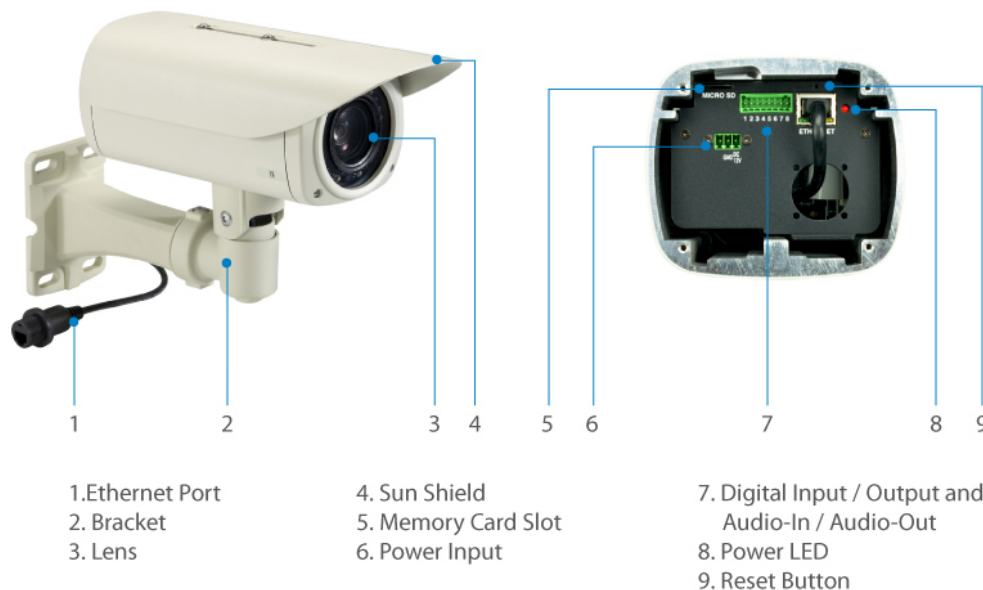

FCS-5055 Versione H/w: 1

❗ Power supply unit is to be ordered separately.

HUBBLE IP Network Zoom Camera, 3-Megapixel, 802.3af PoE, LED IR, two-way audio, Indoor/Outdoor, 12X Optical Zoom

Die LevelOne FCS-5055 ist eine Zoom IP-Überwachungskamera für den Außen- oder Innenbereich, die über eine 3-Megapixel-Auflösung und einen optischen 12X-Zoom verfügt. Darüber hinaus unterstützt die Kamera PoE und ermöglicht damit Strom- und Datenübertragung über ein einziges Cat.5-Kabel, was den Einsatz einfach und effizient gestaltet. Ein IK10 und IP67-bewertetes vandalenfestes und wetterfestes Gehäuse ermöglicht sicheren, zuverlässigen Betrieb im Außenbereich und hält Regen, Hitze, Schnee, Staub, Feuchtigkeit und extremen Gewalteinwirkungen stand.

Caratteristiche

- Alloggio scheda Micro SDHC/SDXC per l'archiviazione locale
- assis IP67 per uso in esterno
- Risoluzione ad alta definizione 3 Megapixel
-
- Dotato di WDR (Wide Dynamic Range) per migliorare la visibilità in ambienti molto luminosi o bui
- Supporta zoom ottico 12x
- LED a infrarossi integrato per la visione notturna fino a 40 m
- Compressione video: H.264, MJPEG
- Filtro IR rimovibile per la sorveglianza diurna e notturna
- Supporto di due tipi d'alimentazione: 12VDC/PoE (IEEE 802.3af)

Sensore Immagine:

3-Megapixel 1/3" Progressive Scan CMOS

Lenti:

12X Zoom, DC iris, Auto focus, f4.9-49mm, F1.8-3.0

Porta:

1 x RJ-45 10/100 Mbps PoE Port

1 x Line In

1 x Line Out

1 x Power terminal block

I/O terminal block (1 DI/1 DO)

1 x MicroSDHC/ MicroSDXC card slot

Pulsante/Manopola:

Reset Button

Indicatore:

Power

Filtro Infrarosso: