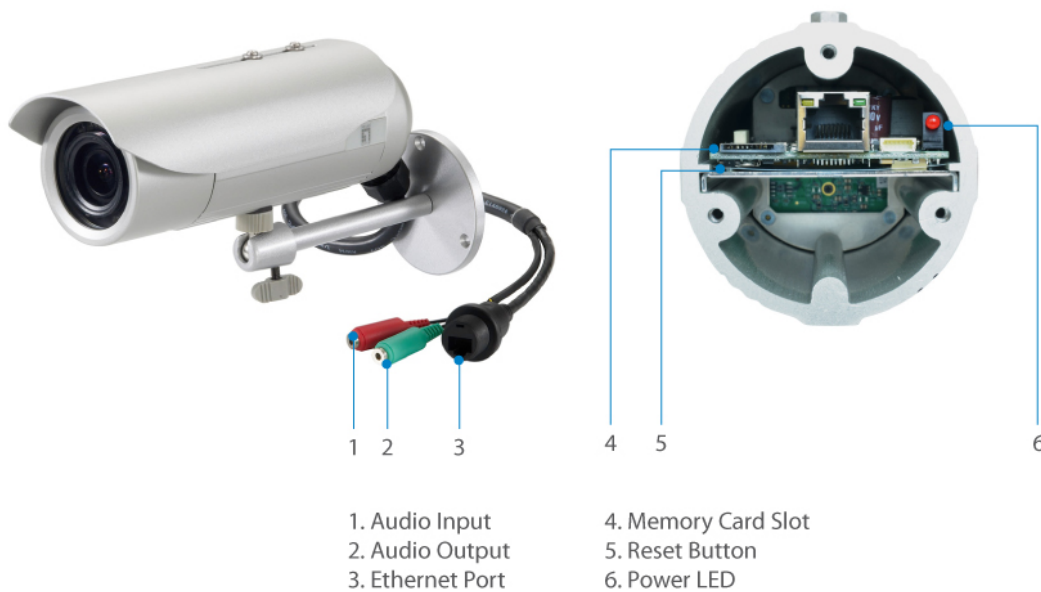

FCS-5057 Version: 1

! Power supply unit is to be ordered separately.

HUBBLE Varifokus IP-Netzwerk-Kamera, 3 Megapixel, 802.3af PoE, IR-LEDs, Vandalensicher, Zwei-Wege Audio, Innen / Außen

Key-features

- Integrierter Micro-SDHC/SDXC-Karteneinschub zur lokalen Speicherung von Audio-/Videodaten
- Wettergeschütztes IP-66 Gehäuse
- 2,8 ~ 12 mm variable Brennweite für Weitwinkelbeobachtung
- 3-Megapixel HD-Auflösung
-
- WDR-Funktion (Wide Dynamic Range) zur Verbesserung des Bilds bei extreme dunkler oder heller Umgebung
- Vandalensicheres, IK10-eingestuftes Gehäuse
- Integrierte IR-LEDs für den Einsatz bei Nacht mit bis zu 30 m Reichweite
- Video Komprimierung: H.264, MJPEG
- Entfernbare IR-Sperrfilter für Tag- und Nachtbeobachtungen
- Stromversorgungsunterstützung: PoE (IEEE 802.3af)
- Kostenlose Überwachung und CMS-Softwarepakete (zentrales Managementsystem) mit 64-Kanal-

Bildsensor:

3-Megapixel 1/3.2" Progressive Scan CMOS

Linse:

Vari-focal, Fixed iris, Manual focus, f2.8-12mm, F1.4

Buchse:

1 x RJ-45 10/100 Mbps PoE Port
1 x 3.5mm line out
1 x 3.5mm line in
I/O terminal block (1 DI/1 DO)
1 x MicroSDHC/ MicroSDXC card slot

Taster:

Reset Button

Indikator:

Power

IR Cut Filter:

Removable infrared-cut filter for day & night function

IR LED:

15 IR LEDs for illumination up to 30m

Streaming: Up to 2 video streams

Leistung**Bildrate (fps):**

15 fps at 2048 x 1536; 30 fps at 1920 x 1080; 30 fps at 1280 x 720; 30 fps at 640 x 480; 15 fps at 320 x 240

Minimale Beleuchtung:

Color: 0.1 lux at F1.4