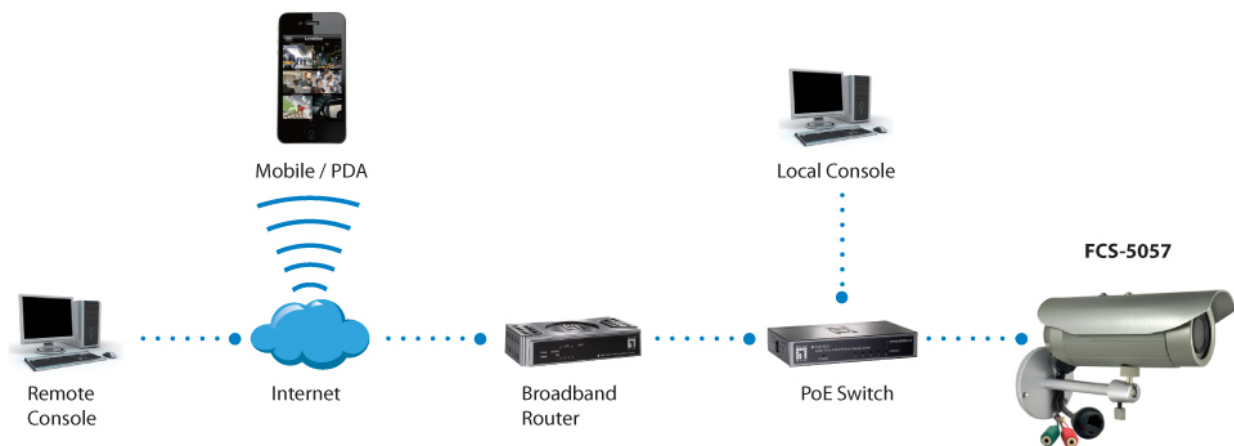

77 x 193 x 73 mm

Gewicht:

955 g

Approval and Compliance**Zertifizierung:**

CE, RoHS, FCC, ONVIF, IP68, IK10, NEMA 4X

Gehäuse:

Weather proof IP68-rated housing

Vandal proof IK10-rated

andere**Unterstützte Browser:**

Microsoft Windows 8/7/Vista/XP

Diagramm

Order Information

FCS-5057

Package Contents

FCS-5057
Wandmontageset
Quick Installation Guide
Ressource CD (Bedienungsanleitung, Hilfsprogramm, QIG)