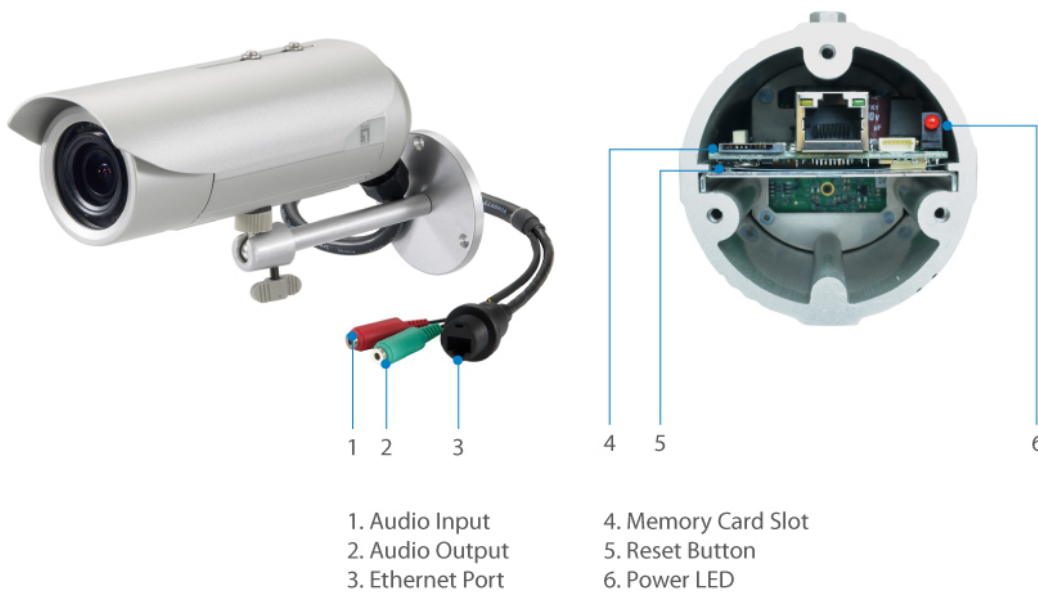

FCS-5057 Versione H/w: 1

! Power supply unit is to be ordered separately.

HUBBLE IP Network Zoom Camera Varifocale, 3-Megapixel, 802.3af PoE, LED IR, antivibrazione, two-way audio, Indoor/Outdoor

Caratteristiche

- Alloggio scheda Micro SDHC/SDXC per l'archiviazione locale
- assis IP66 per uso in esterno
- Obiettivo varifocale 2,8 - 12 mm regolabile per la sorveglianza grandangolare
- Risoluzione ad alta definizione 3 Megapixel
-
- Dotato di WDR (Wide Dynamic Range) per migliorare la visibilità in ambienti molto luminosi o bui
- Alloggiamento di classe IK10 per proteggere da atti vandalici
- LED a infrarossi integrato per la visione notturna fino a 30 m
- Compressione video: H.264, MJPEG
- Filtro IR rimovibile per la sorveglianza diurna e notturna
- Supporto Alimentazione: Poe (IEEE 802.3af) [P]
- Pacchetto Software Sorveglianza e CMS (Central Management System) Gratis con licenza 64-canali

Sensore Immagine:

3-Megapixel 1/3.2" Progressive Scan CMOS

Lenti:

Vari-focal, Fixed iris, Manual focus, f2.8-12mm, F1.4

Porta:

1 x RJ-45 10/100 Mbps PoE Port

1 x 3.5mm line out

1 x 3.5mm line in

I/O terminal block (1 DI/1 DO)

1 x MicroSDHC/ MicroSDXC card slot

Pulsante/Manopola:

Reset Button

Indicatore:

Power

Filtro Infrarosso:

Removable infrared-cut filter for day & night function