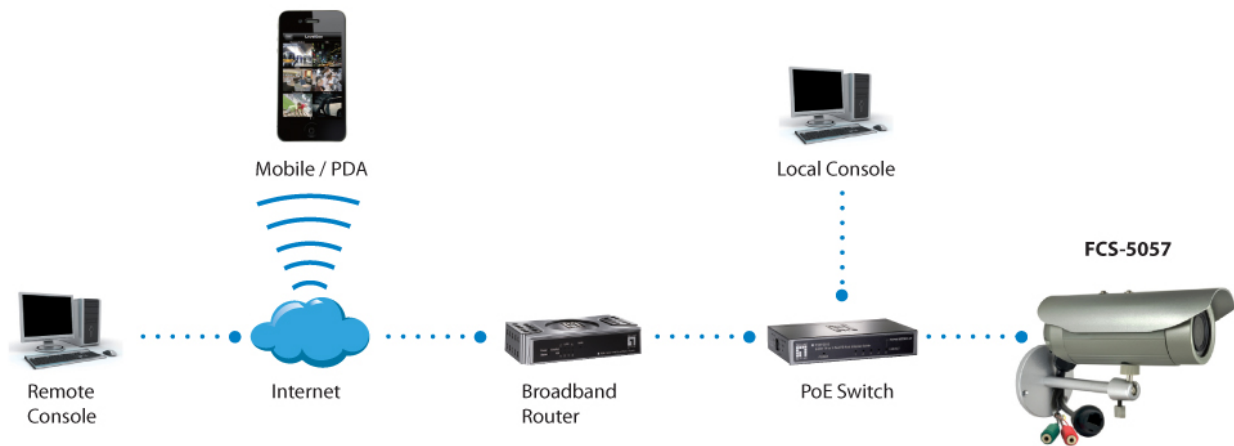

EMI/EMS:

CE, RoHS, FCC, ONVIF, IP68, IK10, NEMA 4X

Test ambientale:

Weather proof IP68-rated housing

Vandal proof IK10-rated

Others

Browser supportati:

Microsoft Windows 8/7/Vista/XP

Diagramma

Order Information

FCS-5057

Package Contents

FCS-5057

Kit di montaggio a parete

Manuale d'installazione rapida

CD - Manuale Utente / Utility