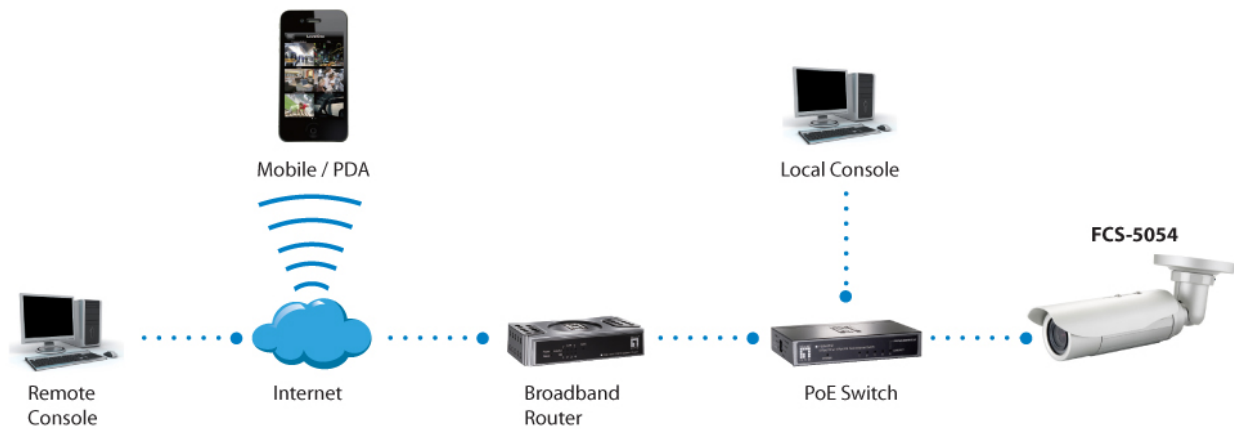

Diagramma

Order Information

FCS-5054

Package Contents

FCS-5054

Kit di montaggio a parete

Manuale d'installazione rapida

CD - Manuale Utente / Utility

Accessori

CAS-2504

Staffa di montaggio su palo, Clamping Range 3.25"-7"

No liability or responsibility for any errors or omissions in the content.
Specifications are subject to change without notice.
All mentioned brand names are registered trademarks and property of their owners.
Copyright © Digital Data Communications GmbH, Germany. All Rights Reserved.