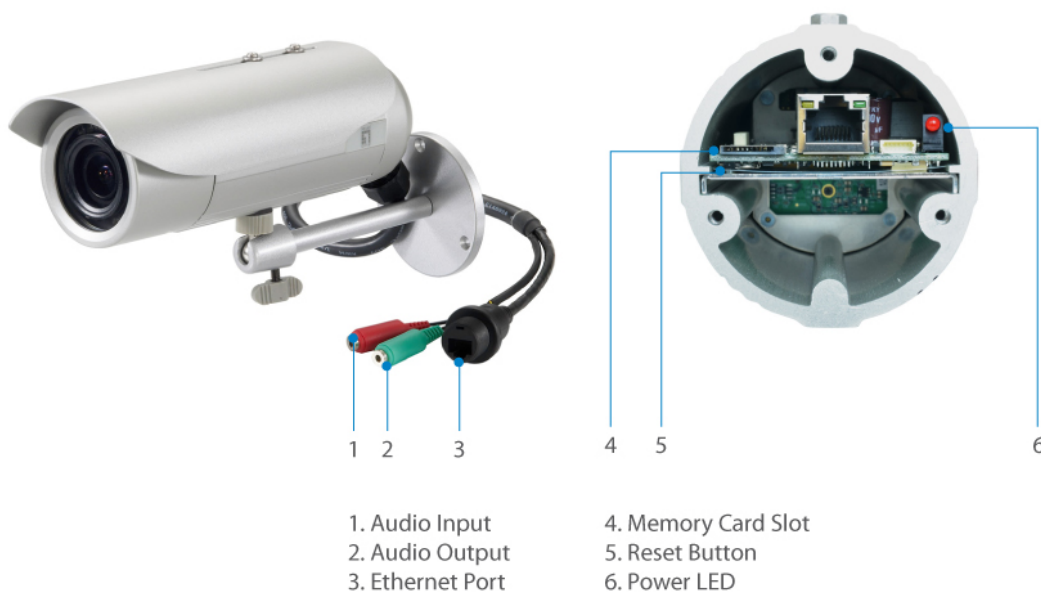

FCS-5064 Versione H/w: 1

! Power supply unit is to be ordered separately.

## HUBBLE IP Network Zoom Camera Varifocale, 5-Megapixel, 802.3af PoE, LED IR, antivibrazione, two-way audio, Indoor/Outdoor

### Caratteristiche

- Obiettivo varifocale 2,8 - 12 mm regolabile per la sorveglianza grandangolare
- assis IP66 per uso in esterno
- Alloggio scheda Micro SDHC/SDXC per l'archiviazione locale
- Risoluzione ad alta definizione 5 Megapixel
- 
- Dotato di WDR (Wide Dynamic Range) per migliorare la visibilità in ambienti molto luminosi o bui
- Alloggiamento di classe IK10 per proteggere da atti vandalici
- LED a infrarossi integrato per la visione notturna fino a 30 m
- Compressione video: H.264, MJPEG
- Filtro IR rimovibile per la sorveglianza diurna e notturna
- Supporto Alimentazione: Poe (IEEE 802.3af) [ ] [ ]
- Pacchetto Software Sorveglianza e CMS (Central Management System) Gratis con licenza 64-canali

#### Porta:

1 x RJ-45 10/100 Mbps PoE Port

1 x 3.5mm line out

1 x 3.5mm line in

I/O (1 DI/1 DO)

1 x MicroSDHC/ MicroSDXC card slot