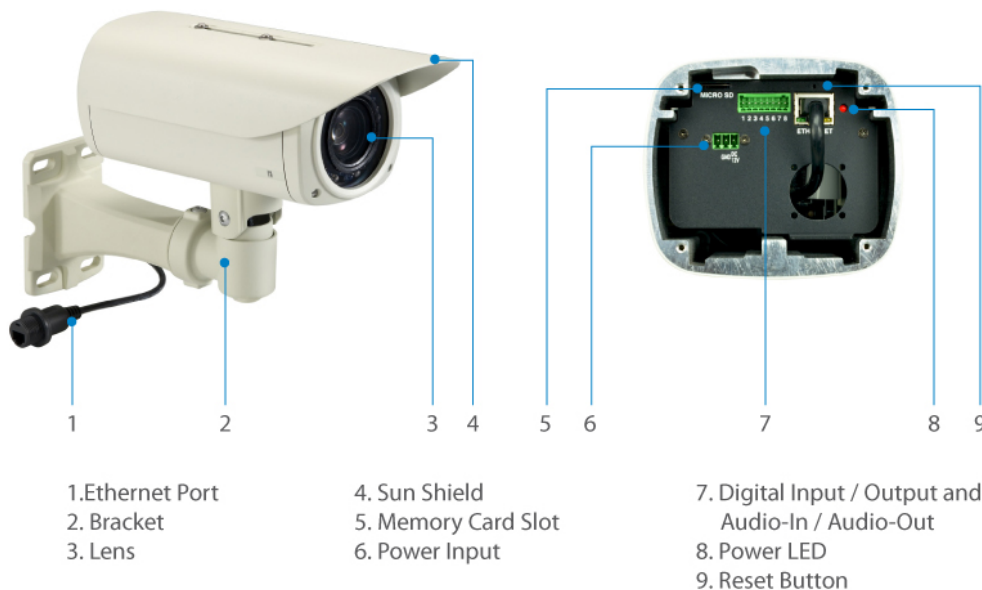

FCS-5065 Version: 1

! Power supply unit is to be ordered separately.

## HUBBLE Zoom IP-Netzwerk-Kamera, 5 Megapixel, 802.3af PoE, IR-LEDs, 12fach Optischer Zoom, Vandalensicher, Zwei-Wege Audio, Innen / Außen

### Key-features

- Integrierter Micro-SDHC/SDXC-Karteneinschub zur lokalen Speicherung von Audio-/Videodaten
- Wettergeschütztes IP-67 Gehäuse
- 5-Megapixel HD-Auflösung
- 
- WDR-Funktion (Wide Dynamic Range) zur Verbesserung des Bilds bei extreme dunkler oder heller Umgebung
- Unterstützt 12fachen optischen Zoom
- Vandalensicheres, IK10-eingestuftes Gehäuse
- Integrierte IR-LEDs für den Einsatz bei Nacht mit bis zu 40 m Reichweite
- Video Komprimierung: H.264, MJPEG
- Entfernbare IR-Sperrfilter für Tag- und Nachtbeobachtungen
- Stromversorgung durch 12VDC Netzteil oder PoE (IEEE 802.3af)
- Kostenlose Überwachung und CMS-Softwarepakete (zentrales Managementsystem) mit 64-Kanal-Lizenz