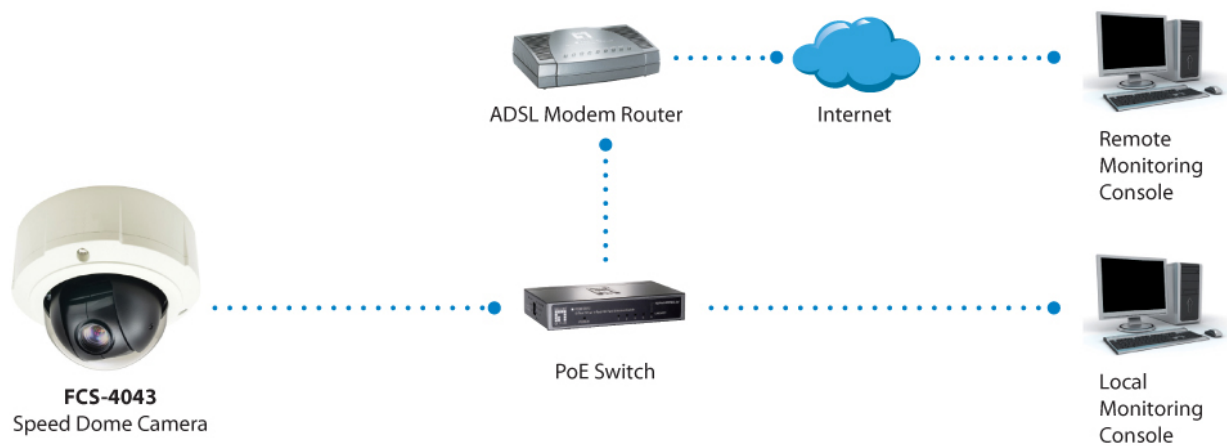

Diagramma

Order Information

FCS-4044

Package Contents

FCS-4044

Kit Viti

Manuale d'installazione rapida

CD - Manuale Utente / Utility

Accessori

CAS-2101

Pendant Cap for Dome Cameras

CAS-2102

Straight tube without bracket for pendant mounting

CAS-2103

Straight tube with bracket for pendant mounting

CAS-2104

Extension tube for pendant mounting