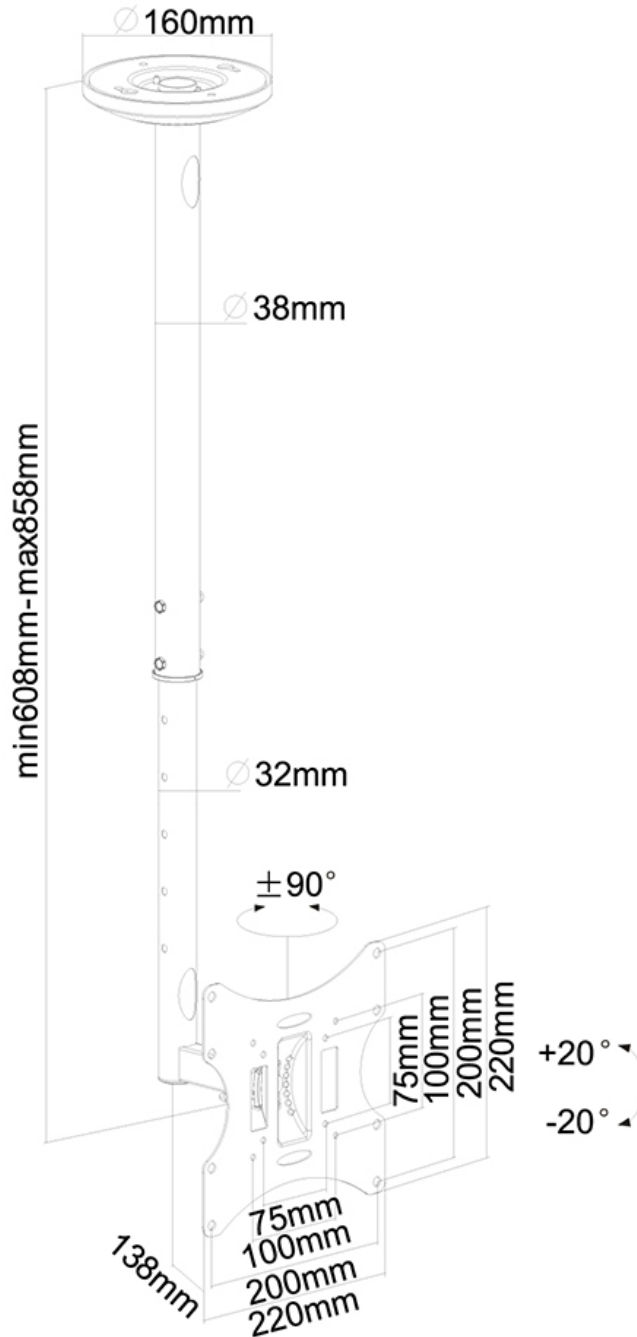

FPMA-C060BLACK

SOPORTE DE TECHO NEOMOUNTS PARA TV

Neomounts