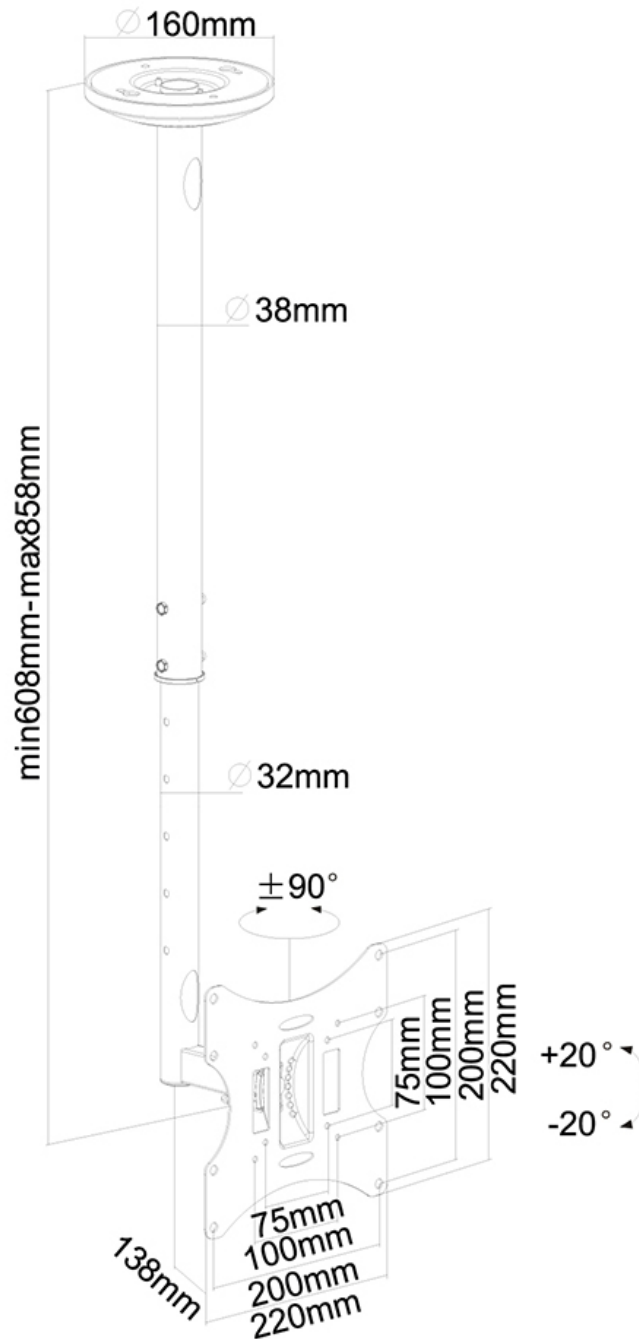

FPMA-C060BLACK

NEOMOUNTS MONITOR PLAFONDSTEUN

Neomounts